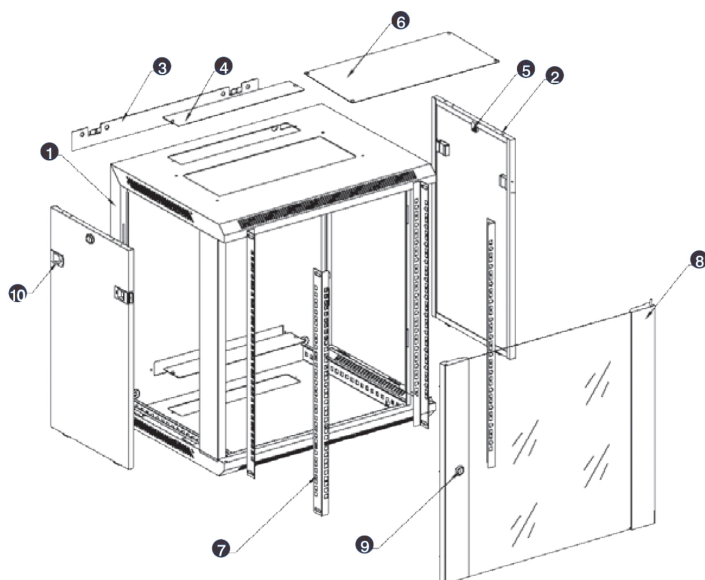

Référence du produit: WB6.6SG

capacité de charge max.	60 kg
avec tôle de toit	oui
avec mise à la terre	non
avec porte frontale	oui
avec parois latérales	oui
démontable	non
matériau	acier
finition de la surface	revêtu par poudre
couleur	gris
numéro RAL	7035
indice de protection (IP)	IP20

Spécifications supplémentaires

Normes applicables

Images du produit

- Aesthetically pleasing design with framed glass front door

- Lockable, quick release side panels, for maximum access into cabinet

- Cable entry cut out in top and base

- Angled vented roof

- Adjustable 19" mounting profiles

Vue éclatée

- ① Frame
- ② Side panel
- ③ Mounting panel
- ④ Cable entry cover, removeable
- ⑤ Side key lock
- ⑥ Fan cover, removeable
- ⑦ Mounting profile
- ⑧ Front door
- ⑨ Front door key lock
- ⑩ Slam latch lock

- ① Slam latch lock
- ② Side panel
- ③ Mounting panel
- ④ Cable entry cover, removeable
- ⑤ Side key lock
- ⑥ Fan cover, removeable
- ⑦ Mounting profile
- ⑧ Front door
- ⑨ Front door key lock

Dessins de produits