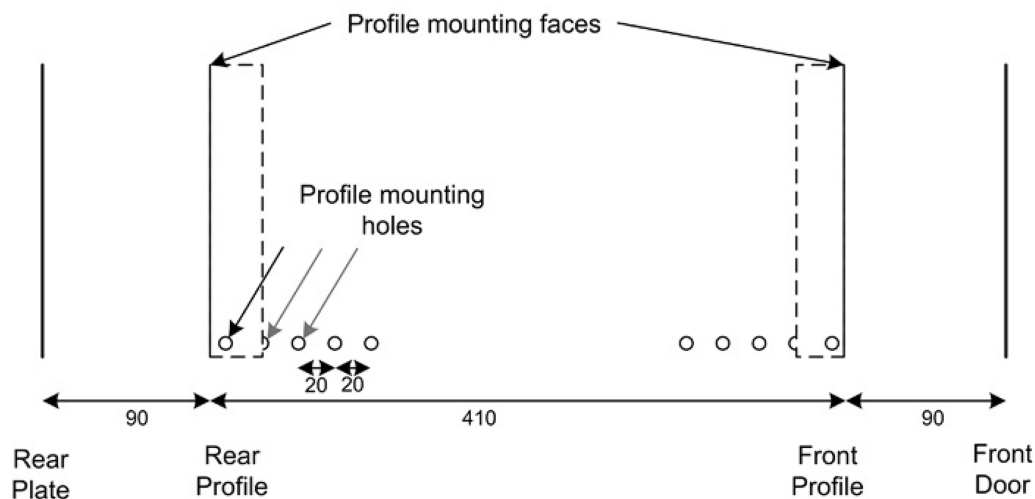

Dessins de produits

All dimensions in mm

Informations concernant les références produits

Référence du produit	Description
WB12.6SG	Coffret Muraux 12U 600 mm de Profondeur Gris
WB12.6SGB	Coffret Muraux 12U 600 mm de Profondeur Noir
WB15.6SG	Coffret Muraux 15U 600 mm de Profondeur Gris
WB15.6SGB	Coffret Muraux 15U 600 mm de Profondeur Noir
WB18.6SG	Coffret Muraux 18U 600 mm de Profondeur Gris
WB18.6SGB	Coffret Muraux 18U 600 mm de Profondeur Noir
WB21.6SG	Coffret Muraux 21U 600 mm de Profondeur Gris
WB21.6SGB	Coffret Muraux 21U 600 mm de Profondeur Noir
WB6.6SG	Coffret Muraux 6U 600 mm de Profondeur Gris
WB6.6SGB	Coffret Muraux 6U 600 mm de Profondeur Noir
WB9.6SG	Coffret Muraux 9U 600 mm de Profondeur Gris
WB9.6SGB	Coffret Muraux 9U 600 mm de Profondeur Noir
WBFP12.6SG	Coffret Muraux 12U 600 mm de Profondeur Gris Emballées à Plat
WBFP12.6SGB	Coffret Muraux 12U 600 mm de Profondeur Noir Emballées à Plat
WBFP15.6SG	Coffret Muraux 15U 600 mm de Profondeur Gris Emballées à Plat