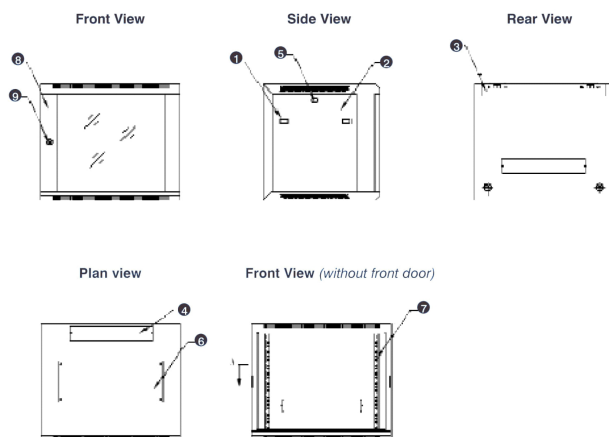

Référence du produit: WB6.6SG

capacité de charge max.	60 kg
avec tôle de toit	oui
avec mise à la terre	non
avec porte frontale	oui
avec parois latérales	oui
démontable	non
matériau	acier
finition de la surface	revêtu par poudre
couleur	gris
numéro RAL	7035
indice de protection (IP)	IP20

Spécifications supplémentaires

Normes applicables

Images du produit

- Aesthetically pleasing design with framed glass front door

- Lockable, quick release side panels, for maximum access into cabinet

- Cable entry cut out in top and base

- Angled vented roof

- Adjustable 19" mounting profiles

Vue éclatée

- ① Frame
- ② Side panel
- ③ Mounting panel
- ④ Cable entry cover, removeable
- ⑤ Side key lock
- ⑥ Fan cover, removeable
- ⑦ Mounting profile
- ⑧ Front door
- ⑨ Front door key lock
- ⑩ Slam latch lock