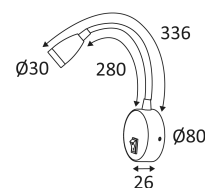

BETSY 1

- Applique murale décorative.
- Base apparente avec interrupteur.
- Longueur du flexible 280mm.
- Convertisseur non dimmable intégré dans l'appareil.

CODE	COULEUR	MATIÈRE	AC	LED	T° (K)	Nominal Lumen	System Lumen
WA153WW05	NOIR	ALUMINIUM	AC 230V	3W	3000K	250 Lm	150 Lm
WA153WW30	BLANC	ALUMINIUM	AC 230V	3W	3000K	250 Lm	150 Lm

NOIR

BLANC

Montage sur un mur uniquement.

Usage intérieur uniquement.

Protection contre la pénétration de corps supérieurs à 12mm. Sans protection contre l'eau.

Résistance : 0,23 Joule.

Produit dont les parties accessibles sont séparées des parties actives par double isolation ou isolation renforcée.