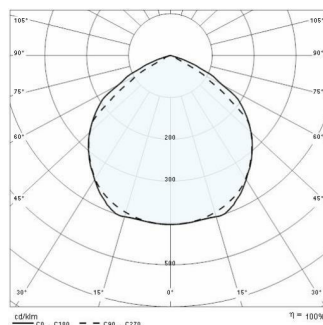

FOCUS+ ZERO KIT S/EW

Code	305508
Douille:	LED
Source lumineuse:	LED
Puissance:	10 W
Couleur / RAL:	AN-96 / Anthracite métallisé / Poudrée
Insulation class:	I
Degree of protection:	IP65
IK-J-xxIP:	IK06 1J xx3
CRI:	80
Kelvin:	3000
Power factor:	COSφ ≥ 0,9
Optique:	Optique symetrique extra diffusante
Flux nominal:	1350 lm
Flux réel:	611 lm
L:	L70
B:	B10
Durée de vie:	35000 h
Ta MIN de l'appareil:	-20°
Ta MAX de l'appareil:	25°
ULR:	0%

Description

- Projecteur LED pour installation aussi bien à l'intérieur qu'à l'extérieur, composé de :
- Corps en aluminium moulé sous pression, peint, de dimensions réduites.
 - Diffuseur en verre plat extra clair trempé, sérigraphié à l'intérieur
 - Réflecteur aluminium
 - Presse-étoupe à amarrage M16x1.5 pour câbles Ø 5 à Ø 10 mm
 - Module LED à tension de réseau 220-240V 50/60 Hz protégé contre des surtensions jusqu'à 500 V
 - Vis de fermeture en acier inox
 - Equerre de fixation, réglable, en fonte d'aluminium injecté, peint
 - Équipé d'3 mètres de câble H05RN-F 3G1 mm²
 - Piquet en technopolymère pour fixation au sol

Données

photométriques

Dessin technique