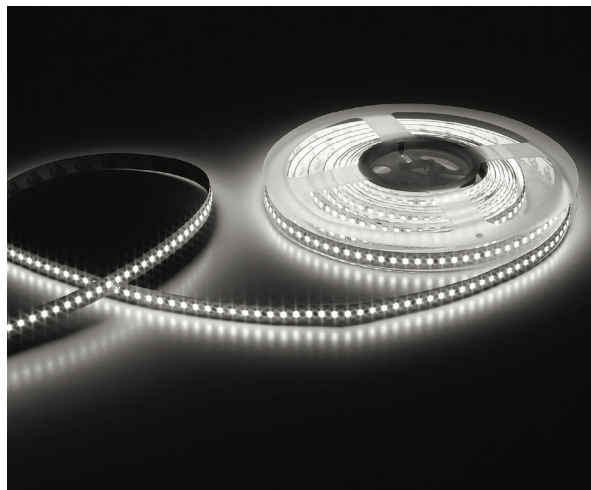

## Flex Strip HE+ 800 Mono blanc neutre

**20lm/m**   **24 V**   **IP 20**   **CCT**  
**4000K**   **lm/m**   **IRC**  
**2700**   **90**

Référence	L68908HL
Prix excl. TVA	€ 153,50
Dimensions	5000 x 10 x 1,5 mm
Séparable	5 cm / 8 LEDs
LED	800 SMD LEDs
Temp de couleur	4000K
Lumen	2700 lm/m
IRC	90
Label énergétique	E

### Remarques

- Max 5m par alimentation
- Montage avec ruban adhésif 3M
- Dimmable
- Connexion parallèle
- Possibilité de customisation