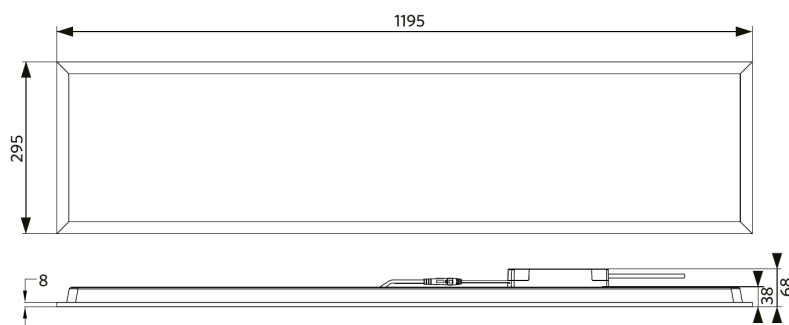

Caractéristiques	
Durée de vie (L70)	50.000 h
Durée de vie (L80)	30.000 h
Cycles marche/arrêt	100.000
Cohérence de couleur (SDCM)	5
Gradabilité	On-Off
Couleur de finition	Blanc RAL9003
IRC	≥ 80
IP	IP20
IK	IK02
Classe de protection	II
Groupe de risque (EN 62471)	RG0
Pilote inclus (Oui/Non)	Oui
Essai au fil incandescent	650°C
Taux de défaillance du pilote (les 5.000 hrs)	<1 %
Facteur de puissance	≥ 0,9

Alimentation électrique	
Fréquence	50/60 Hz
Tension	220-240 V AC
DC input voltage	Voir annexe du catalogue Connection Caractéristiques
Longueur de câble 230V	0.3 m

Propriétés mécaniques	
Structure	Aluminium
Matériau optique	Polystyrène
Matériau cover	Polystyrène

Conditions d'application	
Température de fonctionnement	-10-+45°C
Température d'application	+25°C
Environnement de stockage	-25-+50°C

Schéma de dimensions (mm)

LEDPanelS-B3 Re295-32W