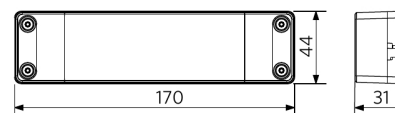

Schéma de dimensions (mm)

LEDPanelS-B3 Driver