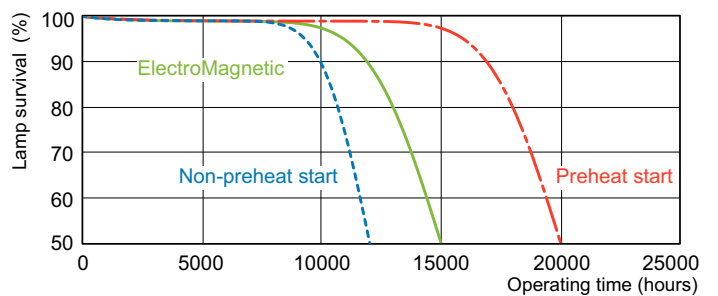

Levensduur