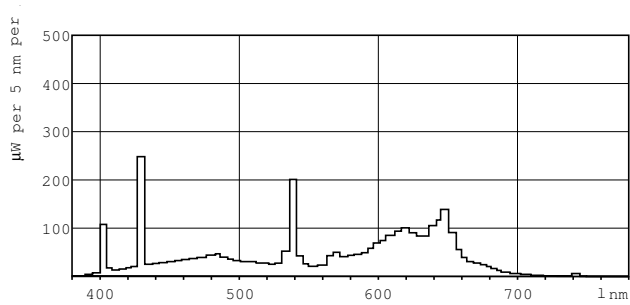

MASTER TL-D Food

Maatschets

Product	D (max)	A (max)	B (max)	B (min)	C (max)
MASTER TL-D Food 36W/79 SLV/25	28 mm	1199,4 mm	1206,5 mm	1204,1 mm	1213,6 mm

TL-D Food 36W/79

Fotometrische gegevens

Lichtkleur /79

Lichtkleur /79

Levensduur

MASTER TL-D Food

Levensduur