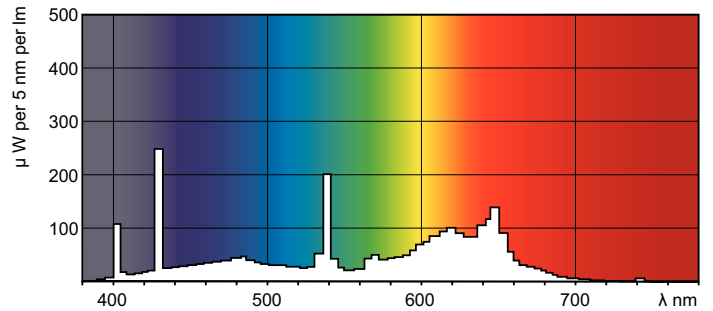

MASTER TL-D Food

Maatschets

Product	D (max)	A (max)	B (max)	B (min)	C (max)
MASTER TL-D Food 36W/79 SLV/25	28 mm	1199,4 mm	1206,5 mm	1204,1 mm	1213,6 mm

TL-D Food 36W/79

Fotometrische gegevens

Lichtkleur /79

Lichtkleur /79

Levensduur

MASTER TL-D Food

Levensduur