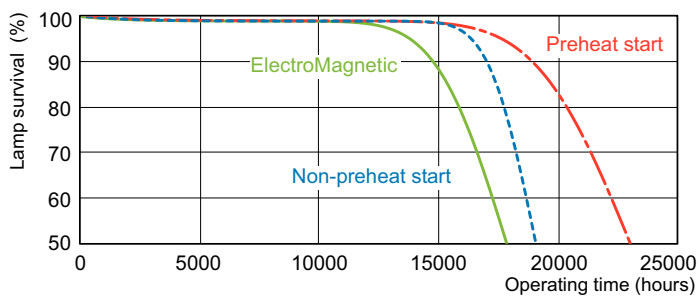

Levensduur