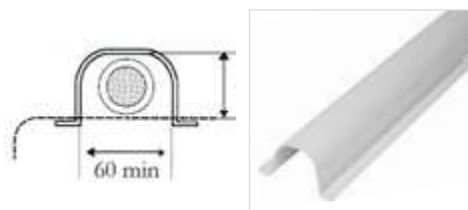

Code	Afmetingen / Dimensions	Lengte / Longueur	Kleur / Coloris	Verp. / Emb.
GPT30	30 x 30 mm	2,60 m	licht grijs / gris clair	1 st/pce

GPC35

ROND PVC-BESCHERMPROFIEL

- Toepassing: individuele LS kabel.
- Fixatie: met schroeven van 6 en met 20 mm bandstaal.

GAINÉ DE PROTECTION PVC ARRONDIE

- Application : branchement BT individuel.
- Fixation : par vis de 6 et par feuillard de 20 mm.

Code	Afmetingen / Dimensions	Lengte / Longueur	Kleur / Coloris	Verp. / Emb.
GPC35	35 x 35 mm	2,75 m	licht grijs / gris clair	1 st/pce

GPCC60

RECHT PVC-BESCHERMPROFIEL

- Toepassing: LS netkabel.
- Fixatie: met schroeven van 6 en met 20 mm bandstaal.

GAINÉ DE PROTECTION PVC DROITE

- Application : câble de réseau BT.
- Fixation : par vis de 6 et par feuillard de 20 mm.

Code	Afmetingen / Dimensions	Lengte / Longueur	Kleur / Coloris	Verp. / Emb.
GPCC60	60 x 60 mm	2,75 m	licht grijs / gris clair	1 st/pce

GPC90

ROND PVC-BESCHERMPROFIEL

- Toepassing: MS netkabel 3-polig of 1-polig.
- Fixatie: met schroeven van 6 en met 20 mm bandstaal.