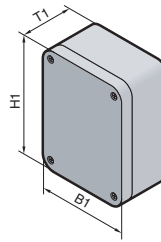

Boîtiers PK en polycarbonate