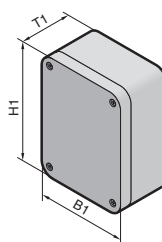

Polycarbonaat kasten PK