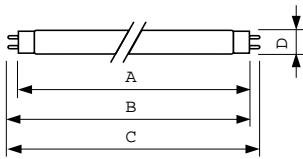

MASTER TL-D Super 80

MASTER TL-D Super 80 36W/865 1SL/25

La lampe MASTER TL-D Super 80 fournit plus de lumens par watt et un meilleur rendu des couleurs que les couleurs TL-D standard. De plus, son taux de mercure est bas. La lampe peut fonctionner dans des luminaires TL-D existants.

Données du produit

Caractéristiques générales		Indice de rendu des couleurs (nom.)	
Culot	G13 [Medium Bi-Pin Fluorescent]		85
Durée de vie à 10% de mortalité (nom.)	12000 h	Dépréciation à 2000 h	96 %
Durée de vie moyenne (nom.)	15000 h	LLMF 4000 h Rated	95 %
Durée de vie 50 % de défaillances ballast à réchauffage des électrodes (nom.)	20000 h	Dépréciation à 5000 h	94 %
LSF 2000 h Rated	99 %	LLMF 8000 h Rated	93 %
LSF 4000 h Rated	99 %	LLMF 12000 h Rated	92 %
LSF 6000 h Rated	99 %	LLMF 16000 h Rated	91 %
LSF 8000 h Rated	99 %	LLMF 20000 h Rated	90 %
LSF 12000 h Rated	89 %		
LSF 16000 h Rated	33 %		
LSF 20000 h Rated	2 %		
Photométries et Colorimétries		Caractéristiques électriques	
Code couleur	865 [CCT de 6500 K]	Puissance (valeur nominale)	36.0 W
Flux lumineux (nom.)	3250 lm	Courant lampe (nom.)	0,440 A
Flux lumineux (nominal) (nom.)	3250 lm		
Couleur	Lumière du jour		
Température de couleur proximale (nom.)	6500 K		
Efficacité lumineuse (valeur nominale)	84 lm/W		
		Températures	
		Température de fonctionnement (nom.)	25 °C
		Gestion et gradation	
		Intensité réglable	Oui
		Normes et recommandations	
		Classe énergétique	A

Product	D (max)	A (max)	B (max)	B (min)	C (max)
MASTER TL-D Super 80 36W/865 1SL/25	28 mm	1199,4 mm	1206,5 mm	1204,1 mm	1213,6 mm

TL-D 36W/865

Données photométriques

Couleur /865

Couleur /865

MASTER TL-D Super 80