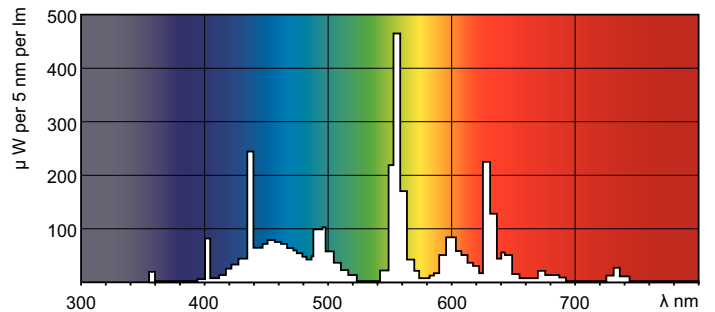

MASTER TL-D Super 80

MASTER TL-D Super 80 36W/865 1SL/25

La lampe MASTER TL-D Super 80 fournit plus de lumens par watt et un meilleur rendu des couleurs que les couleurs TL-D standard. De plus, son taux de mercure est bas. La lampe peut fonctionner dans des luminaires TL-D existants.

Données du produit

Caractéristiques générales		Indice de rendu des couleurs (nom.)	
Culot	G13 [Medium Bi-Pin Fluorescent]		85
Durée de vie à 10% de mortalité (nom.)	12000 h	Dépréciation à 2000 h	96 %
Durée de vie moyenne (nom.)	15000 h	LLMF 4000 h Rated	95 %
Durée de vie 50 % de défaillances ballast à réchauffage des électrodes (nom.)	20000 h	Dépréciation à 5000 h	94 %
LSF 2000 h Rated	99 %	LLMF 8000 h Rated	93 %
LSF 4000 h Rated	99 %	LLMF 12000 h Rated	92 %
LSF 6000 h Rated	99 %	LLMF 16000 h Rated	91 %
LSF 8000 h Rated	99 %	LLMF 20000 h Rated	90 %
LSF 12000 h Rated	89 %		
LSF 16000 h Rated	33 %		
LSF 20000 h Rated	2 %		
Photométries et Colorimétries		Caractéristiques électriques	
Code couleur	865 [CCT de 6500 K]	Puissance (valeur nominale)	36.0 W
Flux lumineux (nom.)	3250 lm	Courant lampe (nom.)	0,440 A
Flux lumineux (nominal) (nom.)	3250 lm		
Couleur	Lumière du jour		
Température de couleur proximale (nom.)	6500 K		
Efficacité lumineuse (valeur nominale)	84 lm/W		
		Températures	
		Température de fonctionnement (nom.)	25 °C
		Gestion et gradation	
		Intensité réglable	Oui
		Normes et recommandations	
		Classe énergétique	A

MASTER TL-D Super 80

Taux de mercure (Hg) (nom.)	2,0 mg
Consommation d'énergie kWh/1 000 h	42 kWh
Données logistiques	
Code de produit complet	871150063207440
Désignation Produit	MASTER TL-D Super 80 36W/865 1SL/25
Code barre produit (EAN)	8711500632074

Product	D (max)	A (max)	B (max)	B (min)	C (max)
MASTER TL-D Super 80 36W/865 1SL/25	28 mm	1199,4 mm	1206,5 mm	1204,1 mm	1213,6 mm

TL-D 36W/865

Données photométriques

Couleur /865

Couleur /865

MASTER TL-D Super 80