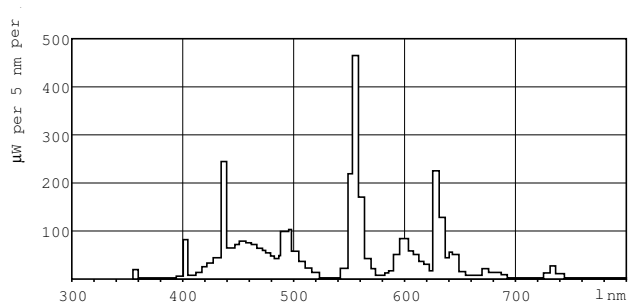

MASTER TL-D Super 80

MASTER TL-D Super 80 36W/865 1SL/25

La lampe MASTER TL-D Super 80 fournit plus de lumens par watt et un meilleur rendu des couleurs que les couleurs TL-D standard. De plus, son taux de mercure est bas. La lampe peut fonctionner dans des luminaires TL-D existants.

Données du produit

Caractéristiques générales		Indice de rendu des couleurs (nom.)	
Culot	G13 [Medium Bi-Pin Fluorescent]		85
Durée de vie à 10% de mortalité (nom.)	12000 h	Dépréciation à 2000 h	96 %
Durée de vie moyenne (nom.)	15000 h	LLMF 4000 h Rated	95 %
Durée de vie 50 % de défaillances ballast à réchauffage des électrodes (nom.)	20000 h	Dépréciation à 5000 h	94 %
LSF 2000 h Rated	99 %	LLMF 8000 h Rated	93 %
LSF 4000 h Rated	99 %	LLMF 12000 h Rated	92 %
LSF 6000 h Rated	99 %	LLMF 16000 h Rated	91 %
LSF 8000 h Rated	99 %	LLMF 20000 h Rated	90 %
LSF 12000 h Rated	89 %		
LSF 16000 h Rated	33 %		
LSF 20000 h Rated	2 %		
Photométries et Colorimétries		Caractéristiques électriques	
Code couleur	865 [CCT de 6500 K]	Puissance (valeur nominale)	36.0 W
Flux lumineux (nom.)	3250 lm	Courant lampe (nom.)	0,440 A
Flux lumineux (nominal) (nom.)	3250 lm		
Couleur	Lumière du jour		
Température de couleur proximale (nom.)	6500 K		
Efficacité lumineuse (valeur nominale)	84 lm/W		
		Températures	
		Température de fonctionnement (nom.)	25 °C
		Gestion et gradation	
		Intensité réglable	Oui
		Normes et recommandations	
		Classe énergétique	A

MASTER TL-D Super 80

Taux de mercure (Hg) (nom.)	2,0 mg
Consommation d'énergie kWh/1 000 h	42 kWh
Données logistiques	
Code de produit complet	871150063207440
Désignation Produit	MASTER TL-D Super 80 36W/865 1SL/25
Code barre produit (EAN)	8711500632074

Product	D (max)	A (max)	B (max)	B (min)	C (max)
MASTER TL-D Super 80 36W/865 1SL/25	28 mm	1199,4 mm	1206,5 mm	1204,1 mm	1213,6 mm

TL-D 36W/865

Données photométriques

Couleur /865

Couleur /865

MASTER TL-D Super 80