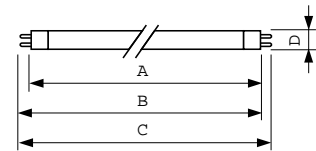

MASTER TL Mini 80 kleuren

Bestelcode	70476427
Local Code	TL13W827
Numerator - Aantal per pak	1
Numerator - Dozen per buitendoos	250
Materiaalnr. (12NC)	928001508250

Netto gewicht (per stuk)	40,200 g
ILCOS Code	FD-13/27/1B-E-G5

Waarschuwingen en veiligheid

Maatschets