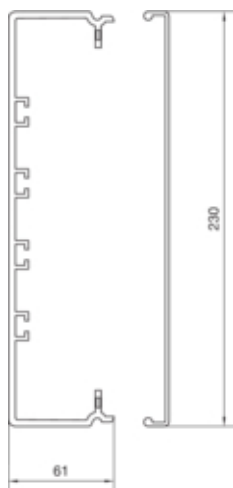

FB, bodemprofiel + deksel 60x230 mm, grijs

FB6023007030

Design

Montagevoorschriften bodemstanzing

Compatibiliteit

Formaat apparaatinbouwmogelijkheid standaard 60 mm, CEE, automateninbouw

Connectiviteit

Kanaalverbinding geen koppeling

Capaciteit

11 mm kabelcapaciteit (Ø 11 mm, 50% vulling) 62
Max. leidingbezetting Ø 11 mm vulgraad 0,5 47

Deksel, Deur

Dekselmontage buitenliggend
Uitvoering deksel los
Dekselbreedte 230 mm
Aantal monteerbare deksels 1

Materiaal

RAL kleur RAL 7030 - steengrijs
Kleur grijs
Bestandsdeel PVC
Materiaalgroep kunststof
Transparant nee
Oppervlaktebehandeling onbehandeld

Afmetingen

Lengte in mm 2000 mm
Kanaalhoogte 61 mm
Kanaalbreedte 230 mm

Montage

Geperforeerde bodem	ja
---------------------	----

Kabel

Inwendige dwarsdoorsnede	11150 mm ²
--------------------------	-----------------------

Levering

Uitlevering op rol	nee
--------------------	-----