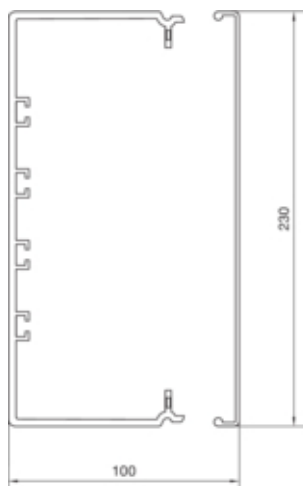

FB, bodemprofiel + deksel 99x230 mm, grijs

FB9923007030

Design

Montagevoorschriften	bodemstanzing
----------------------	---------------

Compatibiliteit

Formaat apparaat-inbouw-mogelijkheid	Geen
--------------------------------------	------

Connectiviteit

Kanaalverbinding	geen koppeling
------------------	----------------

Capaciteit

11 mm kabelcapaciteit (Ø 11 mm, 50% vulling)	118
Max. leidingbezetting Ø 11 mm vulgraad 0,5	77

Deksel, Deur

Dekselmontage	buitenliggend
Uitvoering deksel	los
Dekselbreedte	230 mm
Aantal monteerbare deksels	1

Materiaal

RAL kleur	RAL 7030 - steengrijs
Kleur	grijs
Bestandsdeel	PVC
Materiaalgroep	kunststof
Transparant	nee
Oppervlaktebehandeling	onbehandeld

Afmetingen

Lengte in mm	2000 mm
Kanaalhoogte	100 mm
Kanaalbreedte	230 mm

Montage

Geperforeerde bodem	ja
---------------------	----

Kabel

Inwendige dwarsdoorsnede	19660 mm ²
--------------------------	-----------------------

Levering

Uitlevering op rol	nee
--------------------	-----