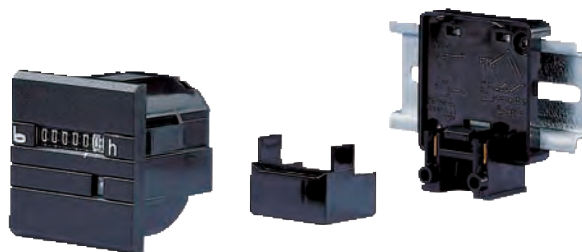

Options (veuillez nous consulter)

- Cadre 55 x 55 mm ou 72 x 72 mm
- Cache 53 x 53 mm
- Boîtier étanche
- Fixation par étrier à molette.

RÉFÉRENCES DE COMMANDE (tension à spécifier)		COULEUR	RACCOR- DEMENT	CADRE FRONTAL	DÉCOUPE	MONTAGE
AC	DC			mm	mm	
631	629	gris	vis	52 x 52	□ 45,2 ou Ø 50,2	encastré
632	630	noir	vis	52 x 52	□ 45,2 ou Ø 50,2	encastré
631.1	629.1	gris	cosses	52 x 52	□ 45,2 ou Ø 50,2	encastré
632.1	630.1	noir	cosses	52 x 52	□ 45,2 ou Ø 50,2	encastré
631.2	629.2	gris	vis	48 x 48	□ 45,2	encastré
632.2	630.2	noir	vis	48 x 48	□ 45,2	encastré
631.3	629.3	gris	cosses	48 x 48	□ 45,2	encastré
632.3	630.3	noir	cosses	48 x 48	□ 45,2	encastré
631.4	629.4	gris	vis	Ø 58	Ø 50,2	encastré
632.4	630.4	noir	vis	Ø 58	Ø 50,2	encastré
631.5	629.5	gris	cosses	Ø 58	Ø 50,2	encastré
632.5	630.5	noir	cosses	Ø 58	Ø 50,2	encastré
631 A2	629 A2	gris	vis	48 x 48	–	sur socle
632 A2	630 A2	noir	vis	48 x 48	–	sur socle