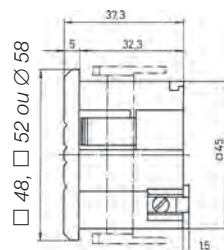

# Compteurs horaires électromécaniques pour montage encastré ou sur socle

2

631

631 A2

632

632.4

- Compteurs horaires sans remise à zéro
- Boîtier avec cadre frontal 48 x 48 mm, 52 x 52 mm ou Ø 58 mm
- Socle et cache-bornes pour montage sur rail ou mural
- Couleur grise ou noire
- Approbations CE, VDE et UL/CSA
- Témoin d'indication de fonctionnement.

## Caractéristiques communes

Capacité de comptage	99 999,99 h
Chiffres	1,5 x 3,5 mm avec loupe 4 mm; blancs sur fond noir et décimales noires sur fond blanc
Tensions standard	115 ou 230 V AC ± 10 %, 10 à 80 V DC
Tensions spéciales	12, 24, 36 à 48 ou 400 V AC; 2 à 20 V DC ou 80 à 220 V DC
Fréquence	50 ou 60 Hz pour versions AC
Consommation	10 mA pour tension AC; 0,5 à 27 mA pour 2 à 20 V DC; 1,5 à 15 mA pour 10 à 80 V DC; 1,5 à 4,5 mA pour 80 à 220 V DC
Degré de protection	frontal IP 65, bornier IP 20
Température admissible	-30 à +80 °C
Fixation	par clips intégré ou étrier pour paroi ≤ 10 mm
Poids	46 g