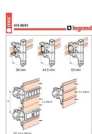

Catalogue
Legrand 2020-2021 - p.344

Notice Produit
0064039-02.pdf