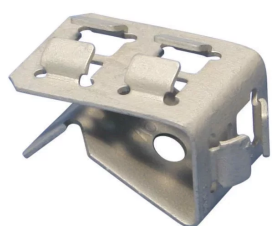

ADAPTATEUR SCB D'ATTACHE SERRE-CÂBLE, REBORD 12-20-MM

CATALOG NUMBER

SCB1220

FEATURES

Permet des passages de câbles parallèles le long du côté intérieur de la bride

S'utilise avec des attaches bord de tôle de la série-24SC pour une se fixer aux brides plus épaisses

Soutient jusqu'à trois attaches d'enclenchement

Ne nécessite qu'un marteau pour l'installation

CARACTÉRISTIQUES DU PRODUIT

Article Number: 188090

Material: Acier à ressort

Finish: nVent CADDY Armour

Flange Thickness: 12 – 20 mm