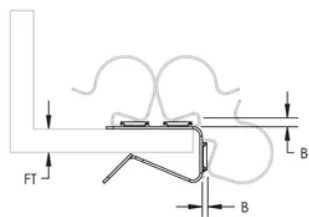

ADAPTATEUR SCB D'ATTACHE SERRE-CÂBLE, REBORD 12-20-MM

CATALOG NUMBER

SCB1220

FEATURES

Permet des passages de câbles parallèles le long du côté intérieur de la bride

S'utilise avec des attaches bord de tôle de la série-24SC pour une se fixer aux brides plus épaisses

Soutient jusqu'à trois attaches d'enclenchement

Ne nécessite qu'un marteau pour l'installation

CARACTÉRISTIQUES DU PRODUIT

Article Number: 188090

Material: Acier à ressort

Finish: nVent CADDY Armour

Flange Thickness: 12 – 20 mm

B: 2 – 4 mm

AVERTISSEMENT

Les produits nVent doivent être installés et utilisés conformément aux consignes figurant dans les fiches d'instructions et les documents de formation des produits nVent. Les fiches d'instructions sont disponibles à l'adresse suivante: www.nvent.com et auprès de votre représentant du service client nVent. Une mauvaise installation, une utilisation incorrecte, une application erronée ou toute autre forme de non-respect scrupuleux des instructions et avertissements de nVent peuvent entraîner un dysfonctionnement du produit, des dommages matériels, des lésions corporelles graves et le décès et/ou annuler votre garantie.