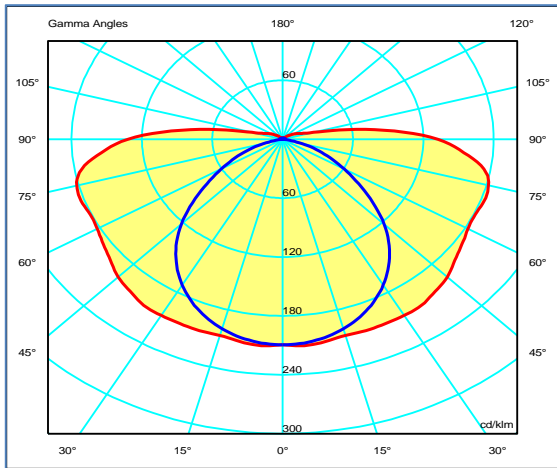

Données photométriques (mesures effectuées sur base du produit standard)

Version 150 lumens