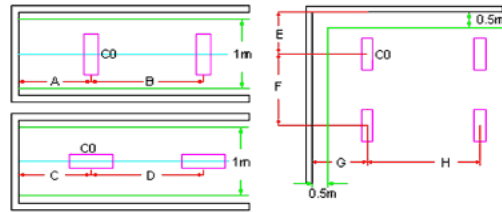

Données photométriques (mesures effectuées sur base du produit standard)

Version 150 lumens