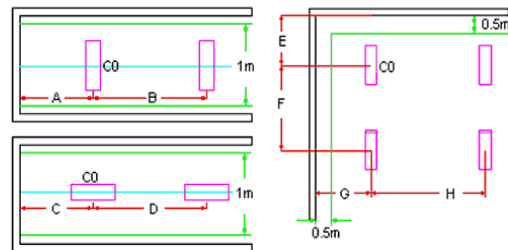

SPACING

Height	Lux	A			B			C			D			E			F			G			H			EFGH	Area	Area Above 0.5 m
		Below	Spacing	Uniformity	Minlux	Spacing	Uniformity	Minlux	Spacing	Uniformity	Minlux	Spacing	Uniformity	Minlux	Spacing	Uniformity	Minlux	Spacing	Uniformity	Minlux	Spacing	Uniformity	Minlux	Spacing	Uniformity			
2.00	13.38	3.97	10.56	13.26	1.00	2.80	6.79	13.21	1.09	3.25	4.50	4.40	7.70	27.82	38.08	64.26												
2.50	8.56	4.12	10.97	8.42	1.01	3.06	7.55	8.56	1.05	3.52	5.66	4.57	9.17	17.74	40.91	74.38												
3.00	5.95	4.21	11.40	5.96	1.00	3.22	8.11	5.87	1.04	3.69	7.34	4.67	11.32	11.92	45.52	77.65												
3.50	4.37	4.25	11.65	4.38	1.01	3.35	8.57	4.36	1.00	3.87	7.99	4.77	11.88	9.01	40.09	83.83												
4.00	3.35	4.22	11.86	3.41	1.00	3.36	8.96	3.32	1.01	3.96	8.71	4.85	12.46	7.15	42.84	85.69												
5.00	2.14	3.91	12.02	2.24	0.99	3.19	9.49	2.19	0.99	4.04	9.72	4.84	13.22	4.67	37.19	81.82												
6.00	1.49	3.19	11.79	1.61	1.00	2.67	9.46	1.54	1.00	4.00	10.53	4.68	13.90	3.38	32.13	96.40												
7.00	1.09	1.58	11.04	1.23	1.00	1.39	9.09	1.20	0.99	3.86	11.20	4.32	14.32	2.56	14.58	72.89												
8.00	0.84	0.00	0.00	0.00	0.00	0.00	0.00	0.00	0.00	0.00	0.00	0.00	0.00	0.00	0.00	0.00												
9.00	0.66	0.00	0.00	0.00	0.00	0.00	0.00	0.00	0.00	0.00	0.00	0.00	0.00	0.00	0.00	0.00												
15.00	0.24	0.00	0.00	0.00	0.00	0.00	0.00	0.00	0.00	0.00	0.00	0.00	0.00	0.00	0.00	0.00