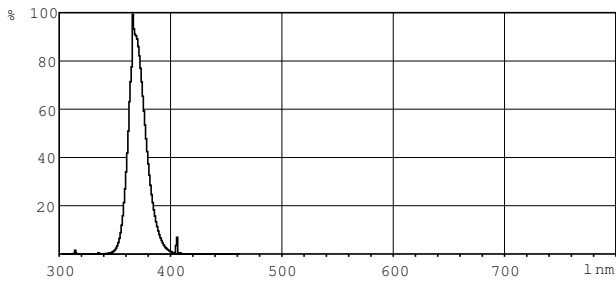

Waarschuwingen en veiligheid

TL-D Blacklight Blue

Maatschets

Product	D (max)	A (max)	B (max)	B (min)	C (max)
TL-D 36W BLB 1SL/25	28 mm	1199,4 mm	1206,5 mm	1204,1 mm	1213,6 mm

TL-D 36W/108

Fotometrische gegevens