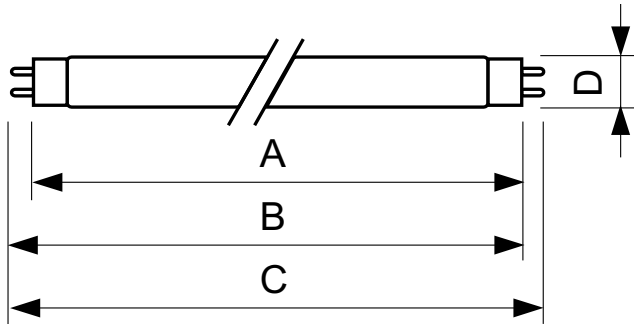

Waarschuwingen en veiligheid

TL-D Blacklight Blue

Maatschets

Product	D (max)	A (max)	B (max)	B (min)	C (max)
TL-D 36W BLB 1SL/25	28 mm	1199,4 mm	1206,5 mm	1204,1 mm	1213,6 mm

TL-D 36W/108

Fotometrische gegevens