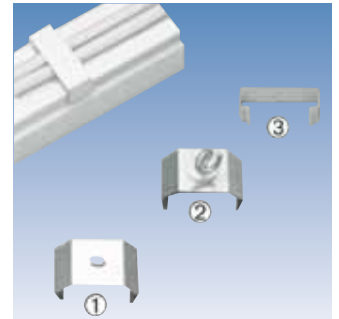

Het aanvangselement bevat de twee eindkappen van de draagrail, terwijl het midden/eindelement een koppelstuk bevat.

**Eenvoudig te bestellen en te monteren**

De samenstelling van uw installatie is uiterst eenvoudig. Een minimum aan onderdelen volstaat om uw lichtband samen te stellen. De draagrails, de verlichtingselementen en uw keuze van ophanging. Vanzelfsprekend kan u het rendement van uw installatie verhogen door gebruik te maken van reflectoren. Een meer esthetische uitstraling samen met een hoogwaardige lichttechniek zijn zonder meer mogelijk wanneer u gebruik maakt van de Prestige-accessoires.

IP20  

TRX-draagrail  
Aanvangselement  
A 58/1  
A 58/2  
A 58/3

Midden/Eindelement  
ME 58/2  
ME 58/3

TRX-Basisstrip vrijstralend, 1/58W en 2/58W

- 1 TRX-DB - plafondbeugel  
TRX-SE - eindkap TRX  
TRX-BA58/1 - blindafdekking  
(1 x 58 watt)
- 2 TRX-KA - kettingophanger
- 3 TRX-KP - kabelklem

Referentie		
<b>Draagrail</b>		m
TRX-A 58/1	Aanvangselement	1,53
TRX-A 58/2	Aanvangselement	3,06
TRX-A 58/3	Aanvangselement	4,59
TRX-ME 58/2	Midden/Eindelement	3,06
TRX-ME 58/3	Midden/Eindelement	4,59