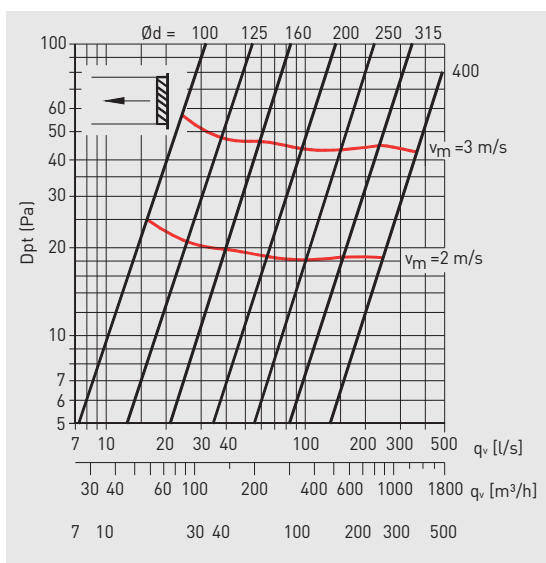

USAV

Grilles à barres fixes inclinées destinées au rejet ou à la prise d'air.
Installation en façade.
Fabrication en aluminium.
Grillage anti-moustiques.

Modèle	Ød	ØD	C	J	Poids (kg)
USAV 100	100	132	25	3	0,19
USAV 125	125	155	25	3	0,24
USAV 180	160	190	25	3	0,39
USAV 200	200	230	25	3	0,59
USAV 250	250	280	28	3	1
USAV 315	315	350	20	3	1,94
USAV 400	400	440	25	3	2,7

Modèle	∅ A	∅ B
GRA-70	130 x 130	100 x 100
GRA-100	165 x 165	125 x 125
GRA-150	190 x 190	150 x 150
GRA-200	210 x 210	165 x 165
GRA-300	240 x 240	200 x 200