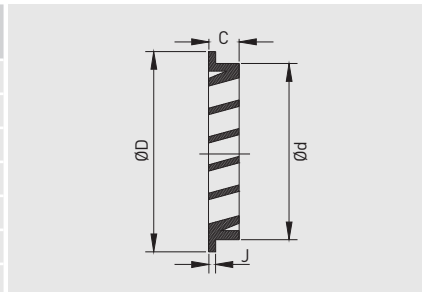

USAV

Grilles à barres fixes inclinées destinées au rejet ou à la prise d'air.
Installation en façade.
Fabrication en aluminium.
Grillage anti-moustiques.

Modèle	Ød	ØD	C	J	Poids (kg)
USAV 100	100	132	25	3	0,19
USAV 125	125	155	25	3	0,24
USAV 180	160	190	25	3	0,39
USAV 200	200	230	25	3	0,59
USAV 250	250	280	28	3	1
USAV 315	315	350	20	3	1,94
USAV 400	400	440	25	3	2,7

GRA

Grilles destinées à la prise d'air dans les installations de ventilation et de climatisation. Installation intérieure ou extérieure. Grilles à auvents horizontaux. Fabrication en aluminium embouti. Finition aluminium naturel. Fixation en applique par vis apparentes.

Modèle	∅ A	∅ B
GRA-70	130 x 130	100 x 100
GRA-100	165 x 165	125 x 125
GRA-150	190 x 190	150 x 150
GRA-200	210 x 210	165 x 165
GRA-300	240 x 240	200 x 200