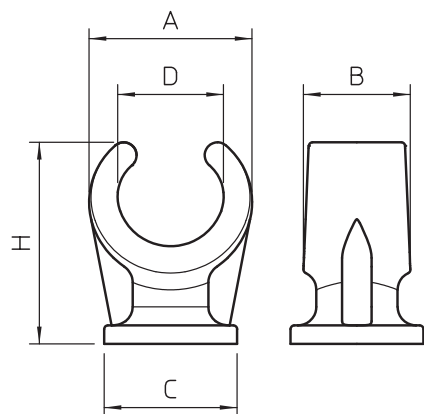

Fiche technique

Collier de serrage sur socle, simple

N° de réf. 2140128

À visser sur filetage M6.

PP polypropylène

Données sources

N° de réf.	2140128
Type	2962 12 LGR
Dimension	12mm
Coloris	gris clair
Numéro RAL	7035
Matériau	polypropylène
Matériau abréviation	PP
Unité de vente minimale	100,00 Pièces
Poids	0,18 kg/100 pc

Fiche technique

Collier de serrage sur socle, simple

N° de réf. 2140128

Caractéristiques techniques

Dimension A	19,00 mm
Dimension B	13,00 mm
Dimension C	15,00 mm
Dimension H	23,00 mm
Nombre de câbles/tubes	1,00
Exécution	à une patte
Type de fixation	Raccord fileté
Convient pour les espaces coupe-feu	<input type="checkbox"/>
Taille	12
Sans halogène	<input checked="" type="checkbox"/>
Avec gaine en matière plastique	<input type="checkbox"/>
Plage de serrage D	12,00 mm
Résistant aux UV	<input type="checkbox"/>