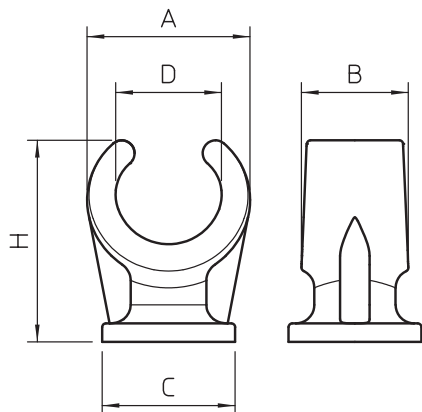

Fiche technique

Collier de serrage sur socle, simple

N° de réf. 2140357

À visser sur filetage M6.

PP polypropylène

Données sources

N° de réf.	2140357
Type	2962 35 LGR
Dimension	32-35mm
Coloris	gris clair
Numéro RAL	7035
Matériau	polypropylène
Matériau abréviation	PP
Unité de vente minimale	25,00 Pièces
Poids	1,30 kg/100 pc

Fiche technique

Collier de serrage sur socle, simple

N° de réf. 2140357

Caractéristiques techniques

Dimension A	47,00 mm
Dimension B	22,00 mm
Dimension C	32,00 mm
Dimension H	51,00 mm
Nombre de câbles/tubes	1,00
Exécution	à une patte
Type de fixation	Raccord fileté
Convient pour les espaces coupe-feu	<input type="checkbox"/>
Taille	32-35
Sans halogène	<input checked="" type="checkbox"/>
Avec gaine en matière plastique	<input type="checkbox"/>
Plage de serrage D	32,00 - 35,00 mm
Résistant aux UV	<input type="checkbox"/>