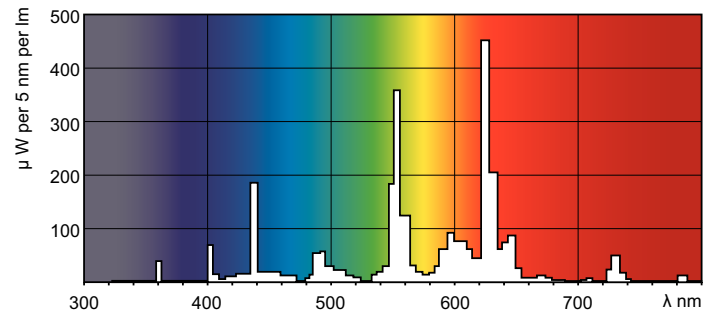

MASTER TL Mini Super 80

MASTER TL Mini Super 80 8W/830 1FM/10X25CC

Cette lampe miniature TL (diamètre de tube de 16 mm) est une lampe de dimensions réduites, qui permet une miniaturisation du système et offre la possibilité d'un fonctionnement sur une alimentation CC à basse tension. Idéale pour les applications requérant un meilleur rendu des couleurs et une efficacité accrue (par rapport aux couleurs standard) et où l'espace est limité, tels que les halls, l'éclairage des escaliers dans les immeubles d'appartements, l'éclairage intégré au mobilier, l'éclairage des miroirs et des placards, l'éclairage de secours et des enseignes.

Données du produit

Caractéristiques générales		Caractéristiques électriques	
Culot	G5 [G5]	Puissance (valeur nominale)	7.1 W
Durée de vie à 10% de mortalité (nom.)	5000 h	Courant lampe (nom.)	0,145 A
Durée de vie moyenne (nom.)	10000 h	Tension (nom.)	56 V
Durée de vie 50 % de défaillances ballast à réchauffage des électrodes (nom.)	10000 h		
Photométries et Colorimétries		Gestion et gradation	
Code couleur	830 [CCT de 3000 K]	Intensité réglable	Oui
Flux lumineux (nom.)	470 lm		
Couleur	Blanc chaud (WW)	Normes et recommandations	
Maintien du flux lumineux 10 000 h (nom.)	71 %	Classe énergétique	A
Flux lumineux à 2 000 h (nom.)	85 %	Taux de mercure (Hg) (nom.)	3,0 mg
Flux lumineux à 5 000 h (nom.)	77 %	Consommation d'énergie kWh/1 000 h	8 kWh
Température de couleur proximale (nom.)	3000 K		
Efficacité lumineuse (valeur nominale)	59 lm/W	Données logistiques	
Indice de rendu des couleurs (nom.)	85	Code de produit complet	871150071638527
		Désignation Produit	MASTER TL Mini Super 80 8W/830 FAM/10X25BOX
		Code barre produit (EAN)	8711500716385

Mises en garde et sécurité

Schéma dimensionnel

Product

MASTER TL Mini Super 80 8W/830 FAM/10X25BOX

TL 8W/830

Données photométriques

Couleur /830

Couleur /830