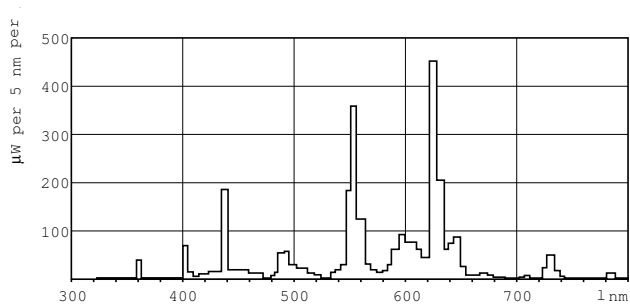

MASTER TL Mini Super 80

MASTER TL Mini Super 80 8W/830 1FM/10X25CC

Cette lampe miniature TL (diamètre de tube de 16 mm) est une lampe de dimensions réduites, qui permet une miniaturisation du système et offre la possibilité d'un fonctionnement sur une alimentation CC à basse tension. Idéale pour les applications requérant un meilleur rendu des couleurs et une efficacité accrue (par rapport aux couleurs standard) et où l'espace est limité, tels que les halls, l'éclairage des escaliers dans les immeubles d'appartements, l'éclairage intégré au mobilier, l'éclairage des miroirs et des placards, l'éclairage de secours et des enseignes.

Données du produit

Caractéristiques générales		Caractéristiques électriques	
Culot	G5 [G5]	Puissance (valeur nominale)	7.1 W
Durée de vie à 10% de mortalité (nom.)	5000 h	Courant lampe (nom.)	0,145 A
Durée de vie moyenne (nom.)	10000 h	Tension (nom.)	56 V
Durée de vie 50 % de défaillances ballast à réchauffage des électrodes (nom.)	10000 h		
Photométries et Colorimétries		Gestion et gradation	
Code couleur	830 [CCT de 3000 K]	Intensité réglable	Oui
Flux lumineux (nom.)	470 lm		
Couleur	Blanc chaud (WW)	Normes et recommandations	
Maintien du flux lumineux 10 000 h (nom.)	71 %	Classe énergétique	A
Flux lumineux à 2 000 h (nom.)	85 %	Taux de mercure (Hg) (nom.)	3,0 mg
Flux lumineux à 5 000 h (nom.)	77 %	Consommation d'énergie kWh/1 000 h	8 kWh
Température de couleur proximale (nom.)	3000 K		
Efficacité lumineuse (valeur nominale)	59 lm/W	Données logistiques	
Indice de rendu des couleurs (nom.)	85	Code de produit complet	871150071638527
		Désignation Produit	MASTER TL Mini Super 80 8W/830 FAM/10X25BOX
		Code barre produit (EAN)	8711500716385

Mises en garde et sécurité

Schéma dimensionnel

Product

MASTER TL Mini Super 80 8W/830 FAM/10X25BOX

TL 8W/830

Données photométriques

Couleur /830

Couleur /830