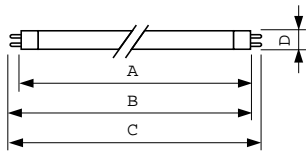

MASTER TL Mini Super 80

Code de commande	71638527
Local Code	TL8W830
Unité d'emballage	1
Conditionnement par carton	250
Code industriel (12NC)	928001008350

Poids net (pièce)	27,000 g
ILCOS Code	FD-8/30/1B-E-G5

Mises en garde et sécurité

Schéma dimensionnel