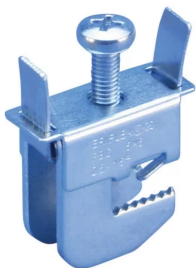

ÉTRIER FBC POUR NVENT ERIFLEX FLEXIBAR ET CÂBLE, 10 MM ÉPAISSEUR DE BARRE, TORSADÉ, 16-MM²-TORSADÉ, 50-MM², 9 MM

CATALOG NUMBER

FBC10X9

CERTIFICATIONS

FEATURES

Collier de serrage très compact pour connecter les câbles de barre de mise à la terre ou les conducteurs nVent ERIFLEX Flexibar, sans nécessité de perçage/poinçonnage

Le conducteur est attaché à l'aide d'une plaque de pression

Les attaches peuvent être montées et glissées en position sur la barre omnibus avant la connexion des conducteurs

Des connexions peuvent être rajoutées une fois la barre omnibus montée

Une seule vis permet de verrouiller l'attache et de faire la connexion

Conformité EAC

Conforme RoHS

CARACTÉRISTIQUES DU PRODUIT

Article Number: 553440

Material: Acier

Finish: Électrozingué

Busbar Thickness: 10 mm

Complies With: IEC® 60999

Conductor Size: 16 mm² Stranded - 50 mm² Stranded

Conductor Width: 9 mm

Depth: 19 mm

Height: 42 mm

Width: 40 mm

Torque: 6 to 8 N-m

Unit Weight: 0.070 kg