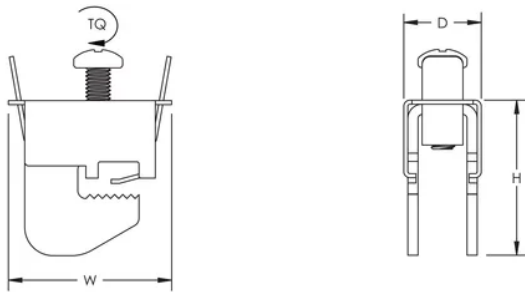

Complies With: IEC® 60999

Conductor Size: 16 mm² Stranded - 50 mm² Stranded

Conductor Width: 9 mm

Depth: 19 mm

Height: 42 mm

Width: 40 mm

Torque: 6 to 8 N-m

Unit Weight: 0.070 kg

ADDITIONAL PRODUCT DETAILS

Le conducteur doit être dénudé au moins à une distance égale à la largeur de l'étrier.

DIAGRAMS

AVERTISSEMENT

Les produits nVent doivent être installés et utilisés conformément aux consignes figurant dans les fiches d'instructions et les documents de formation des produits nVent. Les fiches d'instructions sont disponibles à l'adresse suivante: www.nvent.com et auprès de votre représentant du service client nVent. Une mauvaise installation, une utilisation incorrecte, une application erronée ou toute autre forme de non-respect scrupuleux des instructions et avertissements de nVent peuvent entraîner un dysfonctionnement du produit, des dommages matériels, des lésions corporelles graves et le décès et/ou annuler votre garantie.