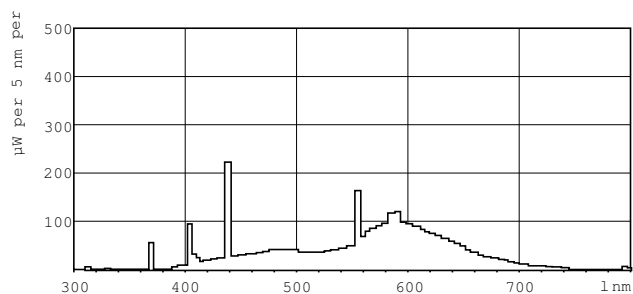

Photométries et Colorimétries	
Code couleur	33-640
Flux lumineux (nom.)	140 lm
Couleur	Blanc brillant (CW)
Maintien du flux lumineux 10 000 h (nom.)	58 %
Flux lumineux à 2 000 h (nom.)	70 %
Flux lumineux à 5 000 h (nom.)	70 %
Température de couleur proximale (nom.)	4100 K
Efficacité lumineuse (valeur nominale)	35 lm/W
Indice de rendu des couleurs (nom.)	60

TL Mini Standard

Mises en garde et sécurité

Schéma dimensionnel

Product	D (max)	A (max)	B (max)	B (min)	C (max)
TL Mini 4W/33-640 FAM/ 10X25BOX	16 mm	135,9 mm	143,0 mm	140,6 mm	150,1 mm

TL Mini 4W/33-640

Données photométriques