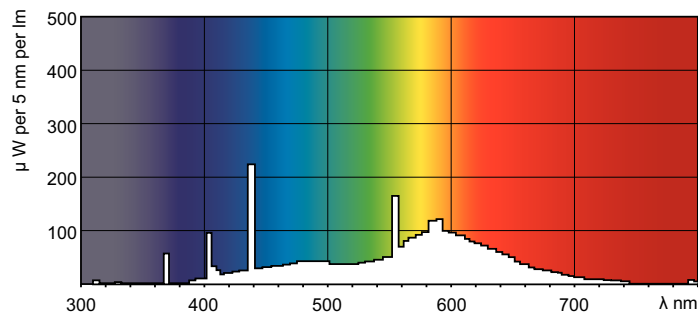

TL Mini Standard

Mises en garde et sécurité

Schéma dimensionnel

Product	D (max)	A (max)	B (max)	B (min)	C (max)
TL Mini 4W/33-640 FAM/ 10X25BOX	16 mm	135,9 mm	143,0 mm	140,6 mm	150,1 mm

TL Mini 4W/33-640

Données photométriques

Couleur /33-640

Couleur /33-640