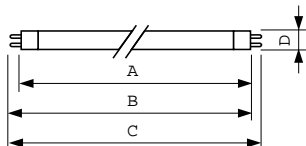

TL Mini Standard

Mises en garde et sécurité

Schéma dimensionnel

Product	D (max)	A (max)	B (max)	B (min)	C (max)
TL Mini 4W/33-640 FAM/ 10X25BOX	16 mm	135,9 mm	143,0 mm	140,6 mm	150,1 mm

TL Mini 4W/33-640

Données photométriques