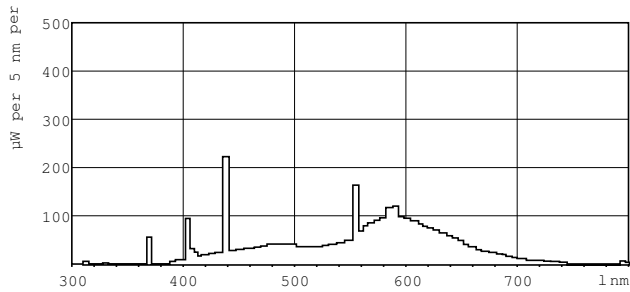

Données du produit

Caractéristiques générales		Courant lampe (nom.)		0,160 A
Culot	G5 [G5]	Tension (nom.)	42 V	
Durée de vie à 10% de mortalité (nom.)	5000 h	Gestion et gradation		
Durée de vie moyenne (nom.)	10000 h	Intensité réglable	Oui	
Durée de vie 50 % de défaillances ballast à réchauffage des électrodes (nom.)	10000 h	Normes et recommandations		
Description du système	Non-disponible [-]	Classe énergétique	B	
Photométries et Colorimétries		Taux de mercure (Hg) (nom.)	4,4 mg	
Code couleur	33-640	Consommation d'énergie kWh/1 000 h	7 kWh	
Flux lumineux (nom.)	260 lm	Données logistiques		
Couleur	Blanc brillant (CW)	Code de produit complet	871150071583827	
Maintien du flux lumineux 10 000 h (nom.)	58 %	Désignation Produit	TL Mini 6W/33-640 FAM/10X25BOX	
Flux lumineux à 2 000 h (nom.)	75 %	Code barre produit (EAN)	8711500715838	
Flux lumineux à 5 000 h (nom.)	70 %	Code de commande	71583827	
Température de couleur proximale (nom.)	4100 K	Local Code	TL6W33	
Efficacité lumineuse (valeur nominale)	43 lm/W	Unité d'emballage	1	
Indice de rendu des couleurs (nom.)	60	Conditionnement par carton	250	
Caractéristiques électriques		Code industriel (12NC)	928000503340	
Puissance (valeur nominale)	6.0 W	Poids net (pièce)	21.000 g	

TL Mini Standard

ILCOS Code

FD-6/41/2B-E-G5

Mises en garde et sécurité

Schéma dimensionnel

Product	D (max)	A (max)	B (max)	B (min)	C (max)
TL Mini 6W/33-640 FAM/ 10X25BOX	16 mm	212,1 mm	219,2 mm	216,8 mm	226,3 mm

TL Mini 6W/33-640

Données photométriques

Couleur /33-640

Couleur /33-640

© 2019 Signify Holding Tous droits réservés. Signify ne fait aucune déclaration ni ne donne aucune garantie

concernant la précision ou l'exhaustivité des informations ci-incluses et ne pourra être tenue responsable d'une