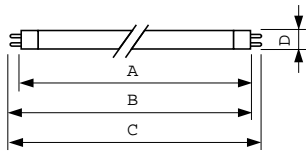

TL Mini Standard

TL Mini 6W/33-640 na FAM/10X25BOX

Cette lampe miniature TL (diamètre de tube de 16 mm) est une lampe de dimensions réduites, qui permet une miniaturisation du système et offre la possibilité d'un fonctionnement sur une alimentation CC à basse tension. Elle s'avère idéale pour les applications où l'espace disponible est limité mais où le rendu des couleurs et l'efficacité ne sont pas des facteurs primordiaux. Tel est par exemple le cas de l'éclairage d'orientation, des enseignes et de secours.

Données du produit

Caractéristiques générales		Courant lampe (nom.)		0,160 A
Culot	G5 [G5]	Tension (nom.)	42 V	
Durée de vie à 10% de mortalité (nom.)	5000 h	Gestion et gradation		
Durée de vie moyenne (nom.)	10000 h	Intensité réglable	Oui	
Durée de vie 50 % de défaillances ballast à réchauffage des électrodes (nom.)	10000 h	Normes et recommandations		
Description du système	Non-disponible [-]	Classe énergétique	B	
Photométries et Colorimétries		Taux de mercure (Hg) (nom.)	4,4 mg	
Code couleur	33-640	Consommation d'énergie kWh/1 000 h	7 kWh	
Flux lumineux (nom.)	260 lm	Données logistiques		
Couleur	Blanc brillant (CW)	Code de produit complet	871150071583827	
Maintien du flux lumineux 10 000 h (nom.)	58 %	Désignation Produit	TL Mini 6W/33-640 FAM/10X25BOX	
Flux lumineux à 2 000 h (nom.)	75 %	Code barre produit (EAN)	8711500715838	
Flux lumineux à 5 000 h (nom.)	70 %	Code de commande	71583827	
Température de couleur proximale (nom.)	4100 K	Local Code	TL6W33	
Efficacité lumineuse (valeur nominale)	43 lm/W	Unité d'emballage	1	
Indice de rendu des couleurs (nom.)	60	Conditionnement par carton	250	
Caractéristiques électriques		Code industriel (12NC)	928000503340	
Puissance (valeur nominale)	6.0 W	Poids net (pièce)	21.000 g	

TL Mini Standard

ILCOS Code

FD-6/41/2B-E-G5

Mises en garde et sécurité

Schéma dimensionnel

Product	D (max)	A (max)	B (max)	B (min)	C (max)
TL Mini 6W/33-640 FAM/ 10X25BOX	16 mm	212,1 mm	219,2 mm	216,8 mm	226,3 mm