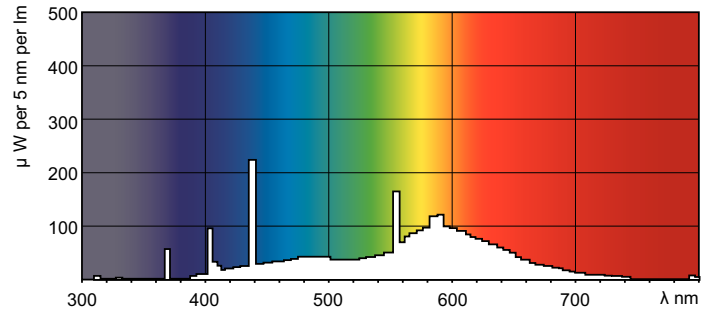

Données du produit

Caractéristiques générales		Courant lampe (nom.)		0,160 A
Culot	G5 [G5]	Tension (nom.)	42 V	
Durée de vie à 10% de mortalité (nom.)	5000 h	Gestion et gradation		
Durée de vie moyenne (nom.)	10000 h	Intensité réglable	Oui	
Durée de vie 50 % de défaillances ballast à réchauffage des électrodes (nom.)	10000 h	Normes et recommandations		
Description du système	Non-disponible [-]	Classe énergétique	B	
Photométries et Colorimétries		Taux de mercure (Hg) (nom.)	4,4 mg	
Code couleur	33-640	Consommation d'énergie kWh/1 000 h	7 kWh	
Flux lumineux (nom.)	260 lm	Données logistiques		
Couleur	Blanc brillant (CW)	Code de produit complet	871150071583827	
Maintien du flux lumineux 10 000 h (nom.)	58 %	Désignation Produit	TL Mini 6W/33-640 FAM/10X25BOX	
Flux lumineux à 2 000 h (nom.)	75 %	Code barre produit (EAN)	8711500715838	
Flux lumineux à 5 000 h (nom.)	70 %	Code de commande	71583827	
Température de couleur proximale (nom.)	4100 K	Local Code	TL6W33	
Efficacité lumineuse (valeur nominale)	43 lm/W	Unité d'emballage	1	
Indice de rendu des couleurs (nom.)	60	Conditionnement par carton	250	
Caractéristiques électriques		Code industriel (12NC)	928000503340	
Puissance (valeur nominale)	6.0 W	Poids net (pièce)	21.000 g	

TL Mini 6W/33-640

Données photométriques

Couleur /33-640

Couleur /33-640

© 2019 Signify Holding Tous droits réservés. Signify ne fait aucune déclaration ni ne donne aucune garantie

concernant la précision ou l'exhaustivité des informations ci-incluses et ne pourra être tenue responsable d'une