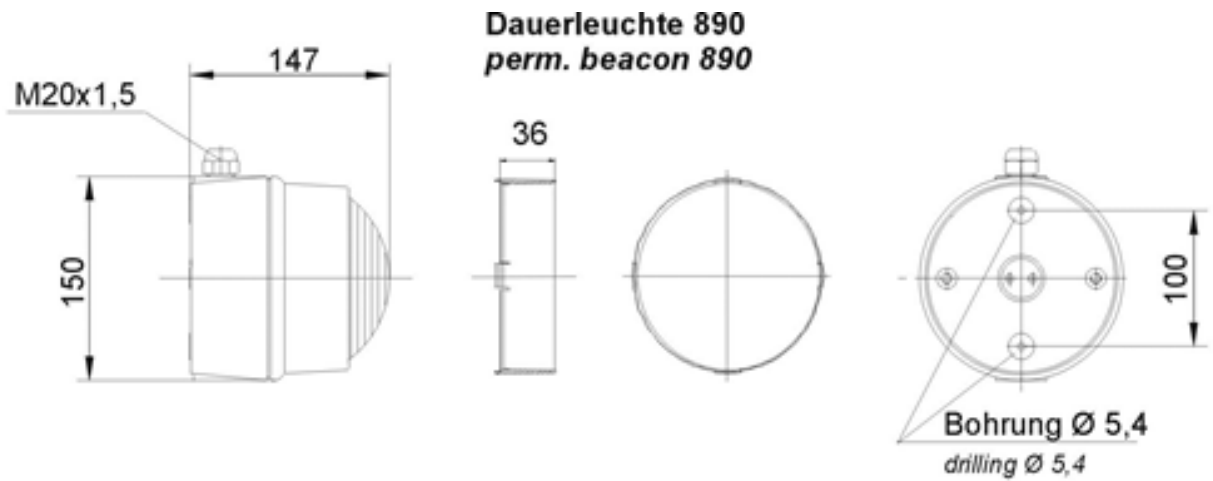

Ausdruck ist nur zur Information und wird bei Änderung nicht berücksichtigt. This printed copy is for information only and is subject to alternation.

"Lumière perm. 12-240VAC/DC

Datenblatt-Nr.
data sheet no.
312.890.003-01

Seite 2 – 2 page 2 - 2