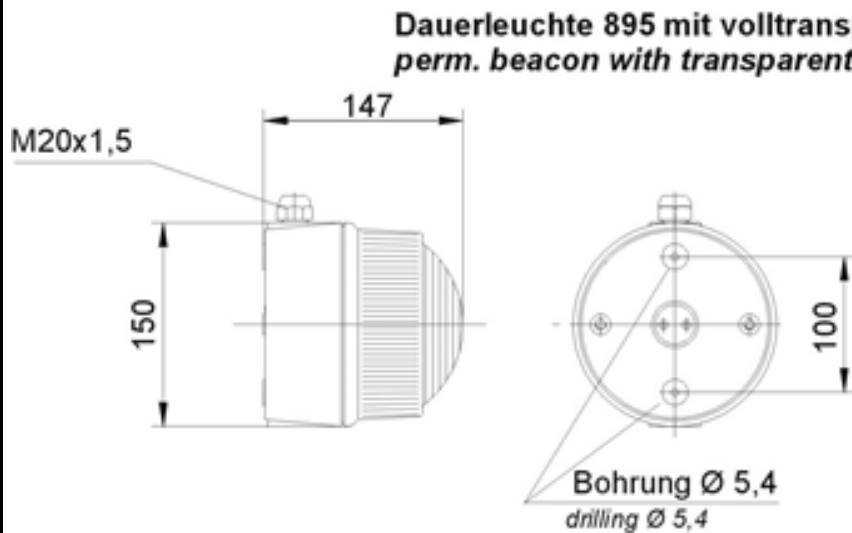

Ausdruck ist nur zur Information und wird bei Änderung nicht berücksichtigt. This printed copy is for information only and is subject to alternation.

"Lumière perm. 12-240VAC/DC

Datenblatt-Nr.
data sheet no.
312.890.003-01

Seite 2 – 2 page 2 - 2