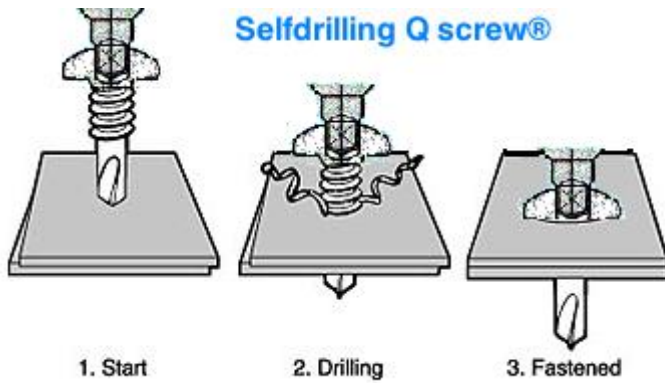

Zelfborende Schroeven Ronde Kop 4-Kant Verzinkt

Selfdrilling Q screw®

Selfdrilling Q screw®
can be driving in without
predrilling.

[05.01.20030](#)

Zelfb.Rond 4-Kant VZKT 4,2-32

Box200