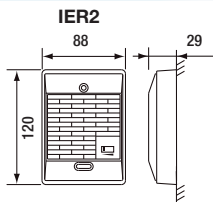

Accessoires

Systeme audio résidentiel

IER2

CARACTERISTIQUES

- Répéteur d'appel carillon avec réglage de volume
- Sauf : IE8MD, AT406 (TAR4 uniquement)
- Montage à l'intérieur

DIMENSIONS (mm)

CÂBLAGE

DAR1

CARACTERISTIQUES

- Répéteur d'appel carillon avec réglage de volume
- Montage à l'intérieur

UTILISÉ AVEC

DA1MD

DIMENSIONS (mm)

CÂBLAGE

TAR4

CARACTERISTIQUES

- Contact relais max. 8 A / 250 V
- temporisé, réglable de 5 à 30 secondes
- alimentation 230 V
- 8 modules DIN

DIMENSIONS (mm)

Epaisseur : 60

CÂBLAGE