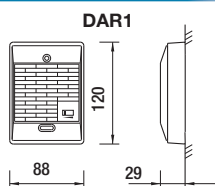

Accessoires

Systeme audio résidentiel

IER2

CARACTERISTIQUES

- Répéteur d'appel carillon avec réglage de volume
- Sauf : IE8MD, AT406 (TAR4 uniquement)
- Montage à l'intérieur

DIMENSIONS (mm)

CÂBLAGE

DAR1

CARACTERISTIQUES

- Répéteur d'appel carillon avec réglage de volume
- Montage à l'intérieur

UTILISÉ AVEC

DA1MD

DIMENSIONS (mm)

CÂBLAGE

TAR4

CARACTERISTIQUES

- Contact relais max. 8 A / 250 V
- temporisé, réglable de 5 à 30 secondes
- alimentation 230 V
- 8 modules DIN

DIMENSIONS (mm)

Epaisseur : 60

CÂBLAGE