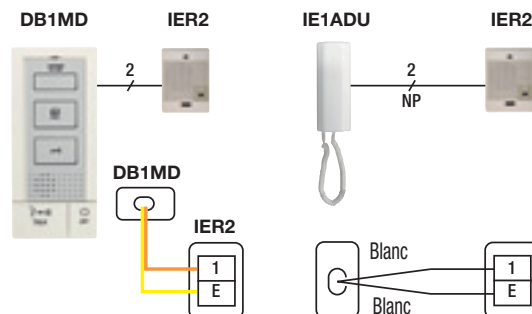

Accessoires

Systeme audio résidentiel

IER2

CARACTERISTIQUES

- Répéteur d'appel carillon avec réglage de volume
- Sauf : IE8MD, AT406 (TAR4 uniquement)
- Montage à l'intérieur

DIMENSIONS (mm)

CÂBLAGE

DAR1

CARACTERISTIQUES

- Répéteur d'appel carillon avec réglage de volume
- Montage à l'intérieur

UTILISÉ AVEC

DA1MD

DIMENSIONS (mm)

CÂBLAGE

TAR4

CARACTERISTIQUES

- Contact relais max. 8 A / 250 V
- temporisé, réglable de 5 à 30 secondes
- alimentation 230 V
- 8 modules DIN

DIMENSIONS (mm)

Epaisseur : 60

CÂBLAGE