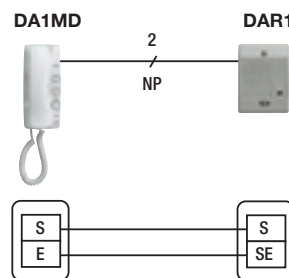

Accessoires

Systeme audio résidentiel

IER2

CARACTERISTIQUES

- Répéteur d'appel carillon avec réglage de volume
- Sauf : IE8MD, AT406 (TAR4 uniquement)
- Montage à l'intérieur

DIMENSIONS (mm)

CÂBLAGE

DAR1

CARACTERISTIQUES

- Répéteur d'appel carillon avec réglage de volume
- Montage à l'intérieur

UTILISÉ AVEC

DA1MD

DIMENSIONS (mm)

CÂBLAGE

TAR4

CARACTERISTIQUES

- Contact relais max. 8 A / 250 V
- temporisé, réglable de 5 à 30 secondes
- alimentation 230 V
- 8 modules DIN

DIMENSIONS (mm)

Epaisseur : 60

CÂBLAGE