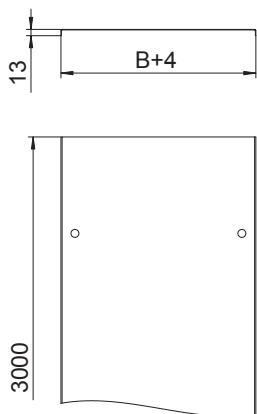

Fiche technique

Couvercle avec verrou tournant

N° de réf. 6052304

Couvercle pour chemins de câbles et échelles à câbles avec verrous tournants.

St (acier) acier
FS galvanisé sendzimir

Texte supplémentaire du produit : conseil	Emboutissage transversal à partir d'une largeur de 500 mm.
Texte supplémentaire du produit 1	En cas d'utilisation de couvercles en extérieur, prendre des mesures supplémentaires contre les influences du vent.

Données sources

N° de réf.	6052304
Type	DRL 300 FS
Fabricant	OBO
Dimension	300x3000
Matériau	acier
Matériau abréviation	St (acier)
Surface	galvanisé sendzimir
Surface selon DIN	DIN EN 10346
Surface abréviation	FS
Unité de vente minimale	3,00 m
Poids	259,33 kg/100 m

Fiche technique

Couvercle avec verrou tournant

N° de réf. 6052304

Caractéristiques techniques

Longueur	3.000,00 mm
Largeur	300,00 mm
Hauteur latérale	35,00 mm
Dimension B	300,00 mm
Dimension H	15,00 mm
Nombre de verrous tournants	6,00 pc
Type de fixation	Verrou tournant
Épaisseur de tôle	1,00 mm
Convient pour chemin de câbles	<input checked="" type="checkbox"/>
Convient pour chemin de câbles en treillis	<input type="checkbox"/>
Convient pour échelle à câbles	<input checked="" type="checkbox"/>
Convient pour le maintien de fonction	<input checked="" type="checkbox"/>
Acier inoxydable, décapé	<input type="checkbox"/>