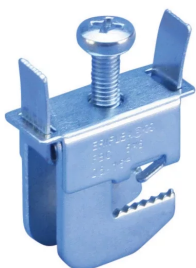

ÉTRIER FBC POUR NVENT ERIFLEX FLEXIBAR ET CÂBLE, 10 MM ÉPAISSEUR DE BARRE, TORSADÉ, 2,5-MM²-TORSADÉ, 16-MM², 6 MM

CATALOG NUMBER

FBC10X6

CERTIFICATIONS

FEATURES

Collier de serrage très compact pour connecter les câbles de barre de mise à la terre ou les conducteurs nVent ERIFLEX Flexibar, sans nécessité de perçage/poinçonnage

Le conducteur est attaché à l'aide d'une plaque de pression

Les attaches peuvent être montées et glissées en position sur la barre omnibus avant la connexion des conducteurs

Des connexions peuvent être rajoutées une fois la barre omnibus montée

Une seule vis permet de verrouiller l'attache et de faire la connexion

Conformité EAC

Conforme RoHS

CARACTÉRISTIQUES DU PRODUIT

Article Number: 553430

Material: Acier

Finish: Électrozingué

Busbar Thickness: 10 mm

Complies With: IEC® 60999

Conductor Size: 2.5 mm² Stranded - 16 mm² Stranded

Conductor Width: 6 mm

Depth: 14 mm

Height: 33 mm

Width: 31 mm

Torque: 3 N-m

Unit Weight: 0.030 kg