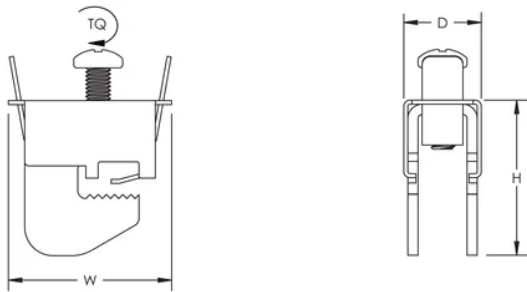

Complies With: IEC® 60999

Conductor Size: 2.5 mm² Stranded - 16 mm² Stranded

Conductor Width: 6 mm

Depth: 14 mm

Height: 33 mm

Width: 31 mm

Torque: 3 N-m

Unit Weight: 0.030 kg

ADDITIONAL PRODUCT DETAILS

Le conducteur doit être dénudé au moins à une distance égale à la largeur de l'étrier.

DIAGRAMS

AVERTISSEMENT

Les produits nVent doivent être installés et utilisés conformément aux consignes figurant dans les fiches d'instructions et les documents de formation des produits nVent. Les fiches d'instructions sont disponibles à l'adresse suivante: www.nvent.com et auprès de votre représentant du service client nVent. Une mauvaise installation, une utilisation incorrecte, une application erronée ou toute autre forme de non-respect scrupuleux des instructions et avertissements de nVent peuvent entraîner un dysfonctionnement du produit, des dommages matériels, des lésions corporelles graves et le décès et/ou annuler votre garantie.