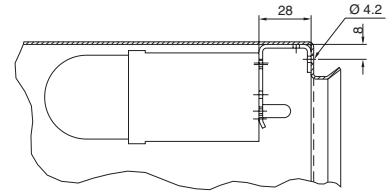

UE	Référence SZ
6 p.	2373.000

Etriers de montage

Pour le montage personnalisé des rails.

Matériau :

Tôle d'acier zinguée chromagée