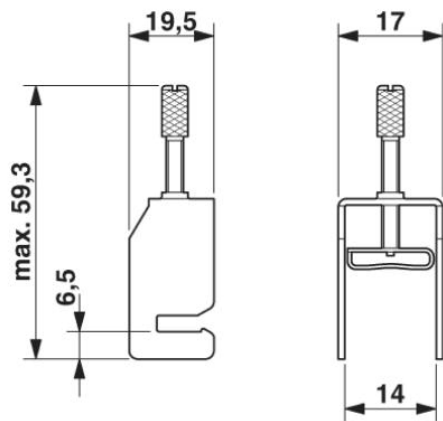

Données techniques

Généralités

Nombre d'étages	1
Nombre de connexions	1
Coloris	argenté

Dimensions

Longueur	19,5 mm
Largeur	17 mm
Hauteur	59,30 mm

Caractéristiques de raccordement

Filetage vis	M4
Couple de serrage max.	0,8 Nm
Mode de raccordement	Dévisser

Approbations

Homologations

Homologations demandées :

Homologations EX :

Accessoires

Article	Désignation	Description
Généralités		
0404017	AK 4	BJ, Type de raccordement Raccordement vissé, Courant de charge: 41 A, section : 0,5 mm ² - 6 mm ² , Largeur: 7 mm, Coloris: argenté
0421032	AKG 4 BK	BJ, Type de raccordement Raccordement vissé, Courant de charge: 41 A, section : 0,5 mm ² - 6 mm ² , Largeur: 7 mm, Coloris: noir
0421029	AKG 4 GNYE	BJ, Type de raccordement Raccordement vissé, Courant de charge: 41 A, section : 0,5 mm ² - 6 mm ² , Largeur: 7 mm, Coloris: vert/jaune

Montage

3025341	AB-SK	Support pour barres collectrices
0404428	AB/SS	Support en matériau isolant, avec vis d'arrêt, utilisable au choix sur barre collectrice 3 x 10 mm ou 6 x 6 mm, coloris : gris
0402174	NLS-CU 3/10 SN 1000MM	Barre collectrice de neutre, 3 mm x 10 mm, longueur : 1000 mm

Schémas

Diagramme

Dessin coté

Adresse

PHOENIX CONTACT nv/sa
Minervastraat 10-12
B-1930 Zaventem-Keiberg II, Belgium
Tél : +32/(0)2/723 98 11
Télécopie : +32/(0)2/725 36 14
<http://www.phoenixcontact.be>

© 2013 Phoenix Contact
Sous réserve de modifications techniques