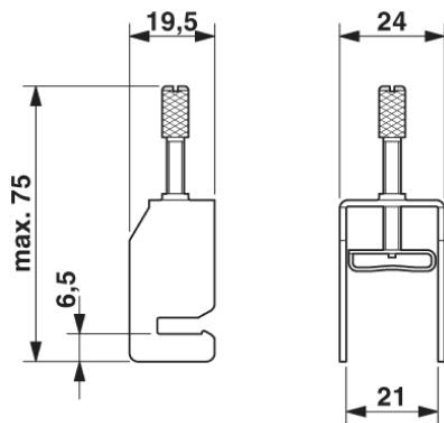

Données techniques

Généralités

Nombre d'étages	1
Nombre de connexions	1
Coloris	argenté

Dimensions

Longueur	19,5 mm
Largeur	24 mm
Hauteur	75,00 mm

Caractéristiques de raccordement

Filetage vis	M4
Couple de serrage max.	0,8 Nm
Mode de raccordement	Dévisser

Approbations

Homologations

Homologations demandées :

Homologations EX :

Accessoires

Article	Désignation	Description
Généralités		
0404017	AK 4	BJ, Type de raccordement Raccordement vissé, Courant de charge: 41 A, section : 0,5 mm ² - 6 mm ² , Largeur: 7 mm, Coloris: argenté
0421032	AKG 4 BK	BJ, Type de raccordement Raccordement vissé, Courant de charge: 41 A, section : 0,5 mm ² - 6 mm ² , Largeur: 7 mm, Coloris: noir
0421029	AKG 4 GNYE	BJ, Type de raccordement Raccordement vissé, Courant de charge: 41 A, section : 0,5 mm ² - 6 mm ² , Largeur: 7 mm, Coloris: vert/jaune

Montage

3025341	AB-SK	Support pour barres collectrices
0404428	AB/SS	Support en matériau isolant, avec vis d'arrêt, utilisable au choix sur barre collectrice 3 x 10 mm ou 6 x 6 mm, coloris : gris
0402174	NLS-CU 3/10 SN 1000MM	Barre collectrice de neutre, 3 mm x 10 mm, longueur : 1000 mm

Schémas

Diagramme

Dessin coté

Adresse

PHOENIX CONTACT nv/sa
Minervastraat 10-12
B-1930 Zaventem-Keiberg II, Belgium
Tél : +32/(0)2/723 98 11
Télécopie : +32/(0)2/725 36 14
<http://www.phoenixcontact.be>

© 2013 Phoenix Contact
Sous réserve de modifications techniques