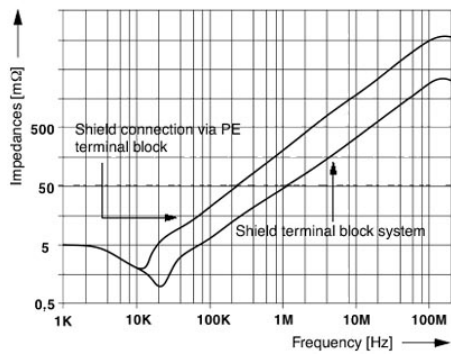

Schémas

Diagramme