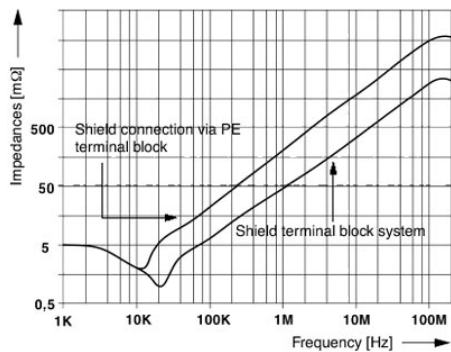

Schémas

Diagramme