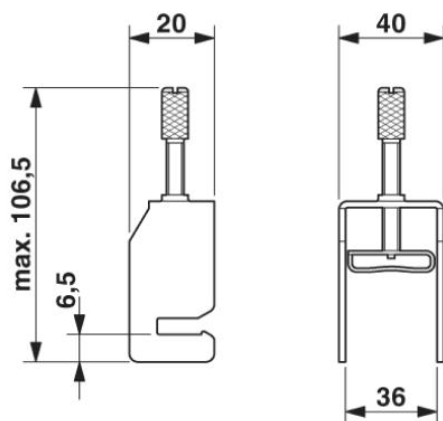

Données techniques

Généralités

Nombre d'étages	1
Nombre de connexions	1
Coloris	argenté

Dimensions

Longueur	20 mm
Largeur	40 mm
Hauteur	160,50 mm

Caractéristiques de raccordement

Filetage vis	M5
Couple de serrage min.	1,5 Nm
Couple de serrage max.	1,8 Nm
Mode de raccordement	Dévisser

Approbations

Homologations

Homologations demandées :

Homologations EX :

Accessoires

Article	Désignation	Description
Généralités		
0404017	AK 4	BJ, Type de raccordement Raccordement vissé, Courant de charge: 41 A, section : 0,5 mm ² - 6 mm ² , Largeur: 7 mm, Coloris: argenté
0421032	AKG 4 BK	BJ, Type de raccordement Raccordement vissé, Courant de charge: 41 A, section : 0,5 mm ² - 6 mm ² , Largeur: 7 mm, Coloris: noir
0421029	AKG 4 GNYE	BJ, Type de raccordement Raccordement vissé, Courant de charge: 41 A, section : 0,5 mm ² - 6 mm ² , Largeur: 7 mm, Coloris: vert/jaune

Montage

3025341	AB-SK	Support pour barres collectrices
0404428	AB/SS	Support en matériau isolant, avec vis d'arrêt, utilisable au choix sur barre collectrice 3 x 10 mm ou 6 x 6 mm, coloris : gris
0402174	NLS-CU 3/10 SN 1000MM	Barre collectrice de neutre, 3 mm x 10 mm, longueur : 1000 mm

Schémas

Diagramme

Dessin coté

Adresse

PHOENIX CONTACT nv/sa
Minervastraat 10-12
B-1930 Zaventem-Keiberg II, Belgium
Tél : +32/(0)2/723 98 11
Télécopie : +32/(0)2/725 36 14
<http://www.phoenixcontact.be>

© 2013 Phoenix Contact
Sous réserve de modifications techniques