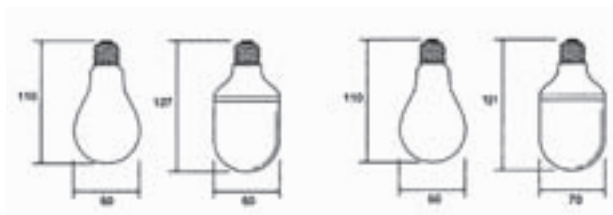

B3/19

E27 "MINI" ELECTRONIC 10 000 H - 220-240 V
Electronic "Mini"

Ne pas utiliser sur variateur ou minuterie
Peut être mis en lieu et place d'une lampe standard

Not dimmable - Not for use with timer
Can easily replace standard bulb

CODE STOCK PART NUMBER	RÉFÉRENCE	WATTS	DIAMÈTRE (MM)	LONGUEUR LENGTH (MM)	TEMP. COUL. ° KELVIN
008142	FLST 157528	15	60	137	2 800
008031	FLST 157550	15	60	137	5 000
008036	FLST 2010028	20	60	160	2 800
008035	FLST 2010050	20	60	160	5 000
008038	FLST 2512028	25	70	151	2 800
008037	FLST 2512050	25	70	151	5 000

* Dimensions Ø 65 x 152 mm (23 W) sur demande.

* Ø 65 x 152 mm (23 W) upon request.