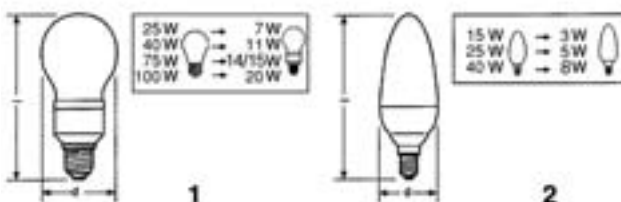

B3/19

E27 "MINI" ELECTRONIC 10 000 H - 220-240 V
Electronic "Mini"

Ne pas utiliser sur variateur ou minuterie
Peut être mis en lieu et place d'une lampe standard

Not dimmable - Not for use with timer
Can easily replace standard bulb

CODE STOCK PART NUMBER	RÉFÉRENCE	WATTS	DIAMÈTRE (MM)	LONGUEUR LENGTH (MM)	TEMP. COUL. ° KELVIN
008142	FLST 157528	15	60	137	2 800
008031	FLST 157550	15	60	137	5 000
008036	FLST 2010028	20	60	160	2 800
008035	FLST 2010050	20	60	160	5 000
008038	FLST 2512028	25	70	151	2 800
008037	FLST 2512050	25	70	151	5 000

B3/20

E14/E27 STANDARD ET FLAMME ELECTRONIQUE 220-240 V - IRC 85
Electronic lamp GLS & Candle Shape

Ne pas utiliser sur variateur ou minuterie

Not dimmable - Not for use with timer

CODE STOCK PART NUMBER	RÉFÉRENCE	WATTS	DIAMÈTRE (MM)	LONGUEUR LENGTH (MM)	FLUX LUMENS	TEMP COULEUR ° KELVIN	CULOT BASE	FIGURE DRAWING N°
E27 FORME STANDARD / GLS type								
008195	FLST 74040	7	70	140	350	2 700	E27	1
008196	FLST 116040	11	70	140	500	2 700	E27	1
008343	FLST 147528	14	60	124	840	2 800	E27	1
008344	FLST 147550	14	60	124	800	5 000	E27	1
008197	FLST 157540	15	70	145	750	2 700	E27	1
008198	FLST 2010040	20	70	155	980	2 700	E27	1
E14 FORME FLAMME / Candle type								
008199	FLST 31021	3	37	105	135	2 700	E14	2
008205	FLST 52521	5	37	115	250	2 700	E14	2
008323	FLST 74021	8	50	140	320	2 700	E14	2

* Dimensions Ø 65 x 152 mm (23 W) sur demande.

* Ø 65 x 152 mm (23 W) upon request.