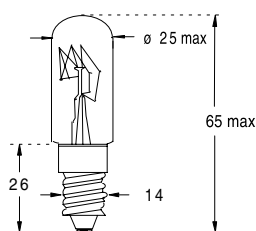

EMBALLAGE INDUSTRIEL/Bulk packing = 100 pièces

118426	E 5348 S	220/260	5/7	2 000	C7A
118439	E 5350 S	220/260	6/10	2 000	C7A

A1/81

E14 TUBE - TRES BAS VOLTAGE
Ø 22 x 60 mm - Ø 25 x 65 mm - Extra low voltage

CODE STOCK PART NUMBER	RÉFÉRENCE	VOLTS	WATTS	DURÉE DE VIE AC LIFE
---------------------------	-----------	-------	-------	-------------------------

Ø 22 x 60 mm

124140	E 6520	24	15	2 000
124143	E 6524	24	25	2 000

Ø 25 x 65 mm

124130	E 6512	12	15	1 000
124133	E 6513	12	25	1 000
124135	E 6514	12	40	1 000

A1/82

E14 TUBE - HAUT VOLTAGE
Ø 22 x 60 mm - Ø 25 x 60 mm - Ø 25 x 70 mm - High voltage

CODE STOCK PART NUMBER	RÉFÉRENCE	VOLTS	WATTS	DURÉE DE VIE AC LIFE
---------------------------	-----------	-------	-------	-------------------------

Ø 22 x 60 mm

124145	E 6530	130	15	2 000	
124150	E 6533	130	25	1 000	
124160	E 6536	240	15	2 000	
124168	E 6539	240	20	2 000	
124165	E 6538	240	25	1 000	
124172	E 6539 D	250	20	1 000	DÉPOLIE/FROSTED

Ø 25 x 60 mm