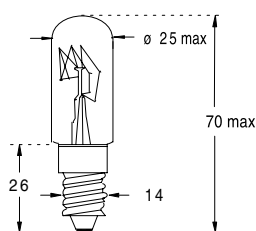

CODE STOCK PART NUMBER	RÉFÉRENCE	VOLTS	WATTS	DURÉE DE VIE AC LIFE
---------------------------	-----------	-------	-------	-------------------------

Ø 22 x 60 mm

124140	E 6520	24	15	2 000
124143	E 6524	24	25	2 000

Ø 25 x 65 mm

124130	E 6512	12	15	1 000
124133	E 6513	12	25	1 000
124135	E 6514	12	40	1 000

A1/82

E14 TUBE - HAUT VOLTAGE
Ø 22 x 60 mm - Ø 25 x 60 mm - Ø 25 x 70 mm - High voltage

CODE STOCK PART NUMBER	RÉFÉRENCE	VOLTS	WATTS	DURÉE DE VIE AC LIFE
---------------------------	-----------	-------	-------	-------------------------

Ø 22 x 60 mm

124145	E 6530	130	15	2 000	
124150	E 6533	130	25	1 000	
124160	E 6536	240	15	2 000	
124168	E 6539	240	20	2 000	
124165	E 6538	240	25	1 000	
124172	E 6539 D	250	20	1 000	DÉPOLIE/FROSTED

Ø 25 x 60 mm

130869	E 5242	230	40	1 000
--------	---------------	-----	----	-------

Ø 25 x 70 mm

006268	E 6540	260	40	1 000
--------	---------------	-----	----	-------