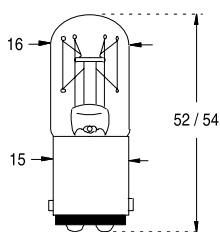

A1/93

BA15D TUBE
Ø 16 x 54 mm

CODE STOCK PART NUMBER	RÉFÉRENCE	VOLTS	WATTS	DURÉE DE VIE AC LIFE	FILAMENT
118452	B 5315	6	3	2 000	C2R
118451	B 5316	6	5	2 000	C2R
118450	B 5318	12	3	2 000	C2R
118453	B 5320	12	5	2 000	C2R
118445	B 5301	12	10	2 000	C2R
118454	B 5321	12	15	2 000	C2R
118446	B 5302	24	2	2 000	C2V
118456	B 5322	24	3	2 000	C2V
118455	B 5323	24	4	2 000	C2V
118457	B 5324	24	5	2 000	C2V
118459	B 5326	24/30	7/10	2 000	C2V
118458	B 5329	24	12	2 000	C2V
118460	B 5327	24	15	2 000	C2V
118462	B 5325	24	25	1 000	C2V
118476	B 5331	28	15	1 000	C2V
118464	B 5328	30	3	2 000	C2V
118461	B 5330	30	5	2 000	C2V
118447	B 5303	30	15	2 000	C2V
118448	B 5336	36	5	2 000	C2F
118466	B 5351	36	15	2 000	C2F
118449	B 5337	42	5	2 000	C2F
118443	B 5334	42	10	2 000	C2F
118463	B 5335	48	3	2 000	C3A
118465	B 5338	48	5	2 000	C3A
118478	B 5815	48	15	2 000	C2V
118467	B 5339	48/60	7/10	2 000	C3A
118444	B 5304	60	3	2 000	C3A
118469	B 5340	60	5	2 000	C3A
118468	B 5341	60	7	2 000	C3A
118470	B 5342	60	10	2 000	C3A
118479	B 6015	60	15	2 000	C2V
118472	B 5343	130	3	2 000	C5A
118471	B 5344	130	5	2 000	C5A
118474	B 5345	130	15	2 000	C5A
118473	B 5346	110/140	7/10	2 000	C7A
118480	B 6010	160	10	2 000	C5A
118475	B 5348	220/260	5/7	2 000	C7A
118481	B 5350	220/260	7/10	2 000	C7A
118483	B 5352	220/260	10/15	1 000	C7A
118487	B 5354	380	10	1 000	CC7A
118488	B 5355	380	15	1 000	CC7A

EMBALLAGE INDUSTRIEL/Bulk packing = 100 pièces

118482	B 5350 S	220/260	7/10	2 000	C7A
--------	-----------------	---------	------	-------	-----