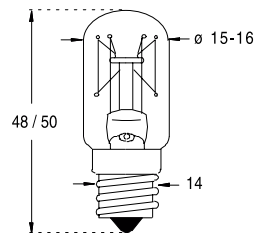

A1/78

**E14 TUBE**  
Ø 15 x 43 mm

CODE STOCK PART NUMBER	RÉFÉRENCE	VOLTS	mA	WATTS	DURÉE DE VIE AC LIFE	FILAMENT
117900	<b>E 4362</b>	24	210	5	2 000	C2V
117920	<b>E 4364</b>	30	170	5	2 000	C2V
117930	<b>E 4367</b>	48	100	5	2 000	C3A
118000	<b>E 4369</b>	60	80	5	2 000	C3A
118001	<b>E 4370</b>	60	115	7	2 000	C3A
118030	<b>E 4373</b>	140	50	7	2 000	C5A
117931	<b>E 4375</b>	220/260	50	10/15	2 000	C7A
118080	<b>E 4376</b>	250	28	7	2 000	C7A

A1/79

**E14**  
Ø 16 x 48 mm

CODE STOCK PART NUMBER	RÉFÉRENCE	VOLTS	WATTS	DURÉE DE VIE AC LIFE	FILAMENT	
118501	<b>E 5016</b>	6	5	2 000	C2R	
118511	<b>E 5020</b>	12	5	2 000	C2R	
118531	<b>E 5024</b>	24	5	2 000	C2V	
118541	<b>E 5026</b>	24/30	7/10	2 000	C2V	
118515	<b>E 5022</b>	30	2	2 000	C2V	
118520	<b>E 5019</b>	36	3	2 000	C2V	
118521	<b>E 5027</b>	42	3	2 000	C2V	
118545	<b>E 5028</b>	48	5	2 000	C2V	
118561	<b>E 5030</b>	48/60	7/10	2 000	C3A	
118525	<b>E 5033</b>	60	4	2 000	C3A	
118566	<b>E 5031</b>	60	5	2 000	C3A	
118568	<b>E 5029</b>	60	10	2 000	C3A	
118571	<b>E 5032</b>	130	5	2 000	C5A	
118581	<b>E 5034</b>	110/140	7/10	2 000	C5A	
118583	<b>E 5035</b>	130	15	2 000	C5A	
118586	<b>E 5037</b>	150	5	2 000	C5A	
118591	<b>E 5036</b>	220/260	5/7	2 000	C7A	
118601	<b>E 5038</b>	220/260	7/10	2 000	C7A	
118611	<b>E 5039</b>	260	15	1 000	C7A	
118612	<b>E 5039*</b>	260	15	1 000	C7A	FRIGO/FRIDGE
118613	<b>E 5139</b>	380	10	1 000	C7A	