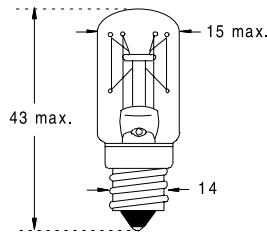

A1/78

**E14 TUBE**  
Ø 15 x 43 mm

CODE STOCK PART NUMBER	RÉFÉRENCE	VOLTS	mA	WATTS	DURÉE DE VIE AC LIFE	FILAMENT
117900	<b>E 4362</b>	24	210	5	2 000	C2V
117920	<b>E 4364</b>	30	170	5	2 000	C2V
117930	<b>E 4367</b>	48	100	5	2 000	C3A
118000	<b>E 4369</b>	60	80	5	2 000	C3A
118001	<b>E 4370</b>	60	115	7	2 000	C3A
118030	<b>E 4373</b>	140	50	7	2 000	C5A
117931	<b>E 4375</b>	220/260	50	10/15	2 000	C7A
118080	<b>E 4376</b>	250	28	7	2 000	C7A

A1/79

**E14**  
Ø 16 x 48 mm

CODE STOCK PART NUMBER	RÉFÉRENCE	VOLTS	WATTS	DURÉE DE VIE AC LIFE	FILAMENT	
118501	<b>E 5016</b>	6	5	2 000	C2R	
118511	<b>E 5020</b>	12	5	2 000	C2R	
118531	<b>E 5024</b>	24	5	2 000	C2V	
118541	<b>E 5026</b>	24/30	7/10	2 000	C2V	
118515	<b>E 5022</b>	30	2	2 000	C2V	
118520	<b>E 5019</b>	36	3	2 000	C2V	
118521	<b>E 5027</b>	42	3	2 000	C2V	
118545	<b>E 5028</b>	48	5	2 000	C2V	
118561	<b>E 5030</b>	48/60	7/10	2 000	C3A	
118525	<b>E 5033</b>	60	4	2 000	C3A	
118566	<b>E 5031</b>	60	5	2 000	C3A	
118568	<b>E 5029</b>	60	10	2 000	C3A	
118571	<b>E 5032</b>	130	5	2 000	C5A	
118581	<b>E 5034</b>	110/140	7/10	2 000	C5A	
118583	<b>E 5035</b>	130	15	2 000	C5A	
118586	<b>E 5037</b>	150	5	2 000	C5A	
118591	<b>E 5036</b>	220/260	5/7	2 000	C7A	
118601	<b>E 5038</b>	220/260	7/10	2 000	C7A	
118611	<b>E 5039</b>	260	15	1 000	C7A	
118612	<b>E 5039*</b>	260	15	1 000	C7A	FRIGO/FRIDGE
118613	<b>E 5139</b>	380	10	1 000	C7A	