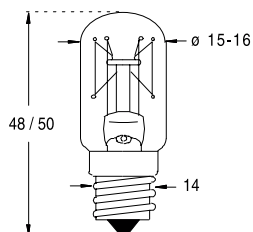

A178

E14 TUBE
Ø 15 x 43 mm

CODE STOCK PART NUMBER	RÉFÉRENCE	VOLTS	mA	WATTS	DURÉE DE VIE AC LIFE	FILAMENT
117900	E 4362	24	210	5	2 000	C2V
117920	E 4364	30	170	5	2 000	C2V
117930	E 4367	48	100	5	2 000	C3A
118000	E 4369	60	80	5	2 000	C3A
118001	E 4370	60	115	7	2 000	C3A
118030	E 4373	140	50	7	2 000	C5A
117931	E 4375	220/260	50	10/15	2 000	C7A
118080	E 4376	250	28	7	2 000	C7A

A179

E14
Ø 16 x 48 mm

CODE STOCK PART NUMBER	RÉFÉRENCE	VOLTS	WATTS	DURÉE DE VIE AC LIFE	FILAMENT	
118501	E 5016	6	5	2 000	C2R	
118511	E 5020	12	5	2 000	C2R	
118531	E 5024	24	5	2 000	C2V	
118541	E 5026	24/30	7/10	2 000	C2V	
118515	E 5022	30	2	2 000	C2V	
118520	E 5019	36	3	2 000	C2V	
118521	E 5027	42	3	2 000	C2V	
118545	E 5028	48	5	2 000	C2V	
118561	E 5030	48/60	7/10	2 000	C3A	
118525	E 5033	60	4	2 000	C3A	
118566	E 5031	60	5	2 000	C3A	
118568	E 5029	60	10	2 000	C3A	
118571	E 5032	130	5	2 000	C5A	
118581	E 5034	110/140	7/10	2 000	C5A	
118583	E 5035	130	15	2 000	C5A	
118586	E 5037	150	5	2 000	C5A	
118591	E 5036	220/260	5/7	2 000	C7A	
118601	E 5038	220/260	7/10	2 000	C7A	
118611	E 5039	260	15	1 000	C7A	
118612	E 5039*	260	15	1 000	C7A	FRIGO/FRIDGE
118613	E 5139	380	10	1 000	C7A	