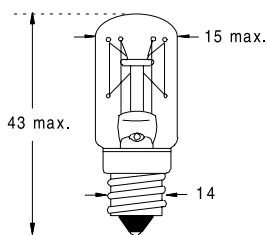

A178

E14 TUBE
Ø 15 x 43 mm

CODE STOCK PART NUMBER	RÉFÉRENCE	VOLTS	mA	WATTS	DURÉE DE VIE AC LIFE	FILAMENT
117900	E 4362	24	210	5	2 000	C2V
117920	E 4364	30	170	5	2 000	C2V
117930	E 4367	48	100	5	2 000	C3A
118000	E 4369	60	80	5	2 000	C3A
118001	E 4370	60	115	7	2 000	C3A
118030	E 4373	140	50	7	2 000	C5A
117931	E 4375	220/260	50	10/15	2 000	C7A
118080	E 4376	250	28	7	2 000	C7A

A179

E14
Ø 16 x 48 mm

CODE STOCK PART NUMBER	RÉFÉRENCE	VOLTS	WATTS	DURÉE DE VIE AC LIFE	FILAMENT	
118501	E 5016	6	5	2 000	C2R	
118511	E 5020	12	5	2 000	C2R	
118531	E 5024	24	5	2 000	C2V	
118541	E 5026	24/30	7/10	2 000	C2V	
118515	E 5022	30	2	2 000	C2V	
118520	E 5019	36	3	2 000	C2V	
118521	E 5027	42	3	2 000	C2V	
118545	E 5028	48	5	2 000	C2V	
118561	E 5030	48/60	7/10	2 000	C3A	
118525	E 5033	60	4	2 000	C3A	
118566	E 5031	60	5	2 000	C3A	
118568	E 5029	60	10	2 000	C3A	
118571	E 5032	130	5	2 000	C5A	
118581	E 5034	110/140	7/10	2 000	C5A	
118583	E 5035	130	15	2 000	C5A	
118586	E 5037	150	5	2 000	C5A	
118591	E 5036	220/260	5/7	2 000	C7A	
118601	E 5038	220/260	7/10	2 000	C7A	
118611	E 5039	260	15	1 000	C7A	
118612	E 5039*	260	15	1 000	C7A	FRIGO/FRIDGE
118613	E 5139	380	10	1 000	C7A	