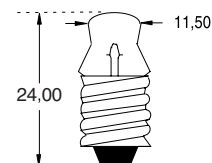

**A4/17**

**E10 - NF BRILLANT**  
Ø 11,5 x 24 mm

CODE STOCK PART NUMBER	RÉFÉRENCE	VOLTS	mA	WATTS	FLUX LUMENS	DURÉE DE VIE AC LIFE
111372	<b>E 3642</b>	2,2	250	0,55	4,8	5
111374	<b>E 3652</b>	2,2	300	0,66	5,3	7,5
111376	<b>E 3656</b>	2,2	400	0,88	7,4	10
111378	<b>E 3663</b>	3,3	300	1,00	9,3	10

**A4/18**

**E10 - SPHERIQUE**  
Ø 11 x 23 mm - Round bulb

CODE STOCK PART NUMBER	RÉFÉRENCE	VOLTS	mA	WATTS	FLUX LUMENS	DURÉE DE VIE AC LIFE
114802	<b>E 3645</b>	2,5	200	0,5	4,3	15
114806	<b>E 3625</b>	2,5	300	0,75	6,75	15
114808	<b>E 3623</b>	2,5	500	1,25	6,95	15
114809	<b>E 3646</b>	3,5	200	0,7	7,6	10
114814	<b>E 3626</b>	3,8	300	1,10	11,1	10
114850	<b>E 3965</b>	6	350	2	12,5	200
114885	<b>E 3966</b>	12	250	3	21,4	200
114922	<b>E 3967</b>	24	125	3	19,7	200