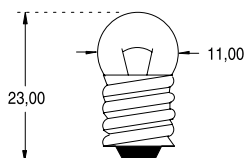

**A4/17**

**E10 - NF BRILLANT**  
Ø 11,5 x 24 mm

CODE STOCK PART NUMBER	RÉFÉRENCE	VOLTS	mA	WATTS	FLUX LUMENS	DURÉE DE VIE AC LIFE
111372	<b>E 3642</b>	2,2	250	0,55	4,8	5
111374	<b>E 3652</b>	2,2	300	0,66	5,3	7,5
111376	<b>E 3656</b>	2,2	400	0,88	7,4	10
111378	<b>E 3663</b>	3,3	300	1,00	9,3	10

**A4/18**

**E10 - SPHERIQUE**  
Ø 11 x 23 mm - Round bulb

CODE STOCK PART NUMBER	RÉFÉRENCE	VOLTS	mA	WATTS	FLUX LUMENS	DURÉE DE VIE AC LIFE
114802	<b>E 3645</b>	2,5	200	0,5	4,3	15
114806	<b>E 3625</b>	2,5	300	0,75	6,75	15
114808	<b>E 3623</b>	2,5	500	1,25	6,95	15
114809	<b>E 3646</b>	3,5	200	0,7	7,6	10
114814	<b>E 3626</b>	3,8	300	1,10	11,1	10
114850	<b>E 3965</b>	6	350	2	12,5	200
114885	<b>E 3966</b>	12	250	3	21,4	200
114922	<b>E 3967</b>	24	125	3	19,7	200