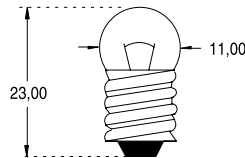

**A4/17**

**E10 - NF BRILLANT**  
Ø 11,5 x 24 mm

CODE STOCK PART NUMBER	RÉFÉRENCE	VOLTS	mA	WATTS	FLUX LUMENS	DURÉE DE VIE AC LIFE
111372	<b>E 3642</b>	2,2	250	0,55	4,8	5
111374	<b>E 3652</b>	2,2	300	0,66	5,3	7,5
111376	<b>E 3656</b>	2,2	400	0,88	7,4	10
111378	<b>E 3663</b>	3,3	300	1,00	9,3	10

**A4/18**

**E10 - SPHERIQUE**  
Ø 11 x 23 mm - Round bulb

CODE STOCK PART NUMBER	RÉFÉRENCE	VOLTS	mA	WATTS	FLUX LUMENS	DURÉE DE VIE AC LIFE
114802	<b>E 3645</b>	2,5	200	0,5	4,3	15
114806	<b>E 3625</b>	2,5	300	0,75	6,75	15
114808	<b>E 3623</b>	2,5	500	1,25	6,95	15
114809	<b>E 3646</b>	3,5	200	0,7	7,6	10
114814	<b>E 3626</b>	3,8	300	1,10	11,1	10
114850	<b>E 3965</b>	6	350	2	12,5	200
114885	<b>E 3966</b>	12	250	3	21,4	200
114922	<b>E 3967</b>	24	125	3	19,7	200