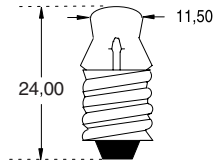

**A4/17**

**E10 - NF BRILLANT**  
Ø 11,5 x 24 mm

CODE STOCK PART NUMBER	RÉFÉRENCE	VOLTS	mA	WATTS	FLUX LUMENS	DURÉE DE VIE AC LIFE
111372	<b>E 3642</b>	2,2	250	0,55	4,8	5
111374	<b>E 3652</b>	2,2	300	0,66	5,3	7,5
111376	<b>E 3656</b>	2,2	400	0,88	7,4	10
111378	<b>E 3663</b>	3,3	300	1,00	9,3	10

**A4/18**

**E10 - SPHERIQUE**  
Ø 11 x 23 mm - Round bulb

CODE STOCK PART NUMBER	RÉFÉRENCE	VOLTS	mA	WATTS	FLUX LUMENS	DURÉE DE VIE AC LIFE
114802	<b>E 3645</b>	2,5	200	0,5	4,3	15
114806	<b>E 3625</b>	2,5	300	0,75	6,75	15
114808	<b>E 3623</b>	2,5	500	1,25	6,95	15
114809	<b>E 3646</b>	3,5	200	0,7	7,6	10
114814	<b>E 3626</b>	3,8	300	1,10	11,1	10
114850	<b>E 3965</b>	6	350	2	12,5	200
114885	<b>E 3966</b>	12	250	3	21,4	200
114922	<b>E 3967</b>	24	125	3	19,7	200