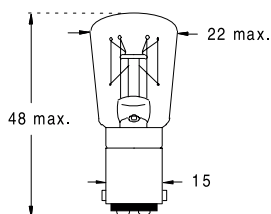

A1/96

BA15D POIRETTE
Ø 22 x 48 mm - Pear form

CODE STOCK PART NUMBER	RÉFÉRENCE	VOLTS	WATTS	DURÉE DE VIE AC LIFE	FILAMENT
118879	B 5201	12	5	2 000	C2R
118880	B 5212	12	7	2 000	C2R
118883	B 5213	12	10	2 000	C2R
118885	B 5214	12	15	2 000	C2R
118903	B 5305	24	5	2 000	C2V
118890	B 5224	24	7	2 000	C2V
118893	B 5225	24	10	2 000	C2V
118895	B 5227	24	15	2 000	C2V
118896	B 5226	24	25	2 000	C2V
118897	B 5229	48	15	2 000	C3A
118904	B 5365	60	5	2 000	C3A
118900	B 5228	60	7	2 000	C3A
118902	B 5232	60	10	2 000	C3A
118905	B 5230	60	15	2 000	C3A
118910	B 5234	110/140	7/10	2 000	C5A
118915	B 5236	130	15	2 000	C5A
118920	B 5237	220/260	5/7	2 000	C7A
118925	B 5238	220/260	7/10	2 000	C7A
118935	B 5239	220/260	10/15	2 000	C7A
118930	B 5240	230/240	15	1 000	C7A
118933	B 5241	230/240	25	1 000	C7A