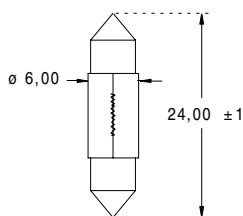

A5/25

NAVETTE - EMBOUTS PLATS
Ø 6,4 x 30 mm - Flat ends - Festoon lamp

CODE STOCK PART NUMBER	RÉFÉRENCE	VOLTS	mA	WATTS	DURÉE DE VIE AC LIFE
120650	S 227	6	100	0,6	3 000
120655	S 228	6,3	150	0,94	5 000
120657	S 2208	8	300	2,4	5 000
120660	S 2210	12	110	1,3	5 000
120665	S 2211	12	150	1,8	5 000
120690	S 2212	12,6	300	3,6	2 000
120652	S 2213	24	125	3	2 000
120651	S 2437	24	125	3	2 000

A5/26

NAVETTE
Ø 6 x 24 mm - Festoon lamp

CODE STOCK PART NUMBER	RÉFÉRENCE	VOLTS	mA	WATTS	DURÉE DE VIE AC LIFE
120700	S 6242	6	50	0,3	1 000
120705	S 6244	6	170	1	1 000
120708	S 6245	9	50	0,45	1 000
120710	S 6246	12	170	2	1 000
120711	S 6247	12	250	3	1 000
120715	S 6248	24	125	3	1 000
120718	S 6249	26	40	1	1 000
120719	S 6249 P	26	40	1	1 000
120720	S 6254	28	70	2	1 000
120721	S 6255	28	107	3	1 000
120722	S 6257	30	50	1,5	1 000
120725	S 6256	36	278	1	1 000
120730	S 6258	48	25	1,2	1 000