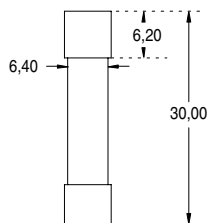

A5/25

NAVETTE - EMBOUTS PLATS
Ø 6,4 x 30 mm - Flat ends - Festoon lamp

CODE STOCK PART NUMBER	RÉFÉRENCE	VOLTS	mA	WATTS	DURÉE DE VIE AC LIFE
120650	S 227	6	100	0,6	3 000
120655	S 228	6,3	150	0,94	5 000
120657	S 2208	8	300	2,4	5 000
120660	S 2210	12	110	1,3	5 000
120665	S 2211	12	150	1,8	5 000
120690	S 2212	12,6	300	3,6	2 000
120652	S 2213	24	125	3	2 000
120651	S 2437	24	125	3	2 000

A5/26

NAVETTE
Ø 6 x 24 mm - Festoon lamp

CODE STOCK PART NUMBER	RÉFÉRENCE	VOLTS	mA	WATTS	DURÉE DE VIE AC LIFE
120700	S 6242	6	50	0,3	1 000
120705	S 6244	6	170	1	1 000
120708	S 6245	9	50	0,45	1 000
120710	S 6246	12	170	2	1 000
120711	S 6247	12	250	3	1 000
120715	S 6248	24	125	3	1 000
120718	S 6249	26	40	1	1 000
120719	S 6249 P	26	40	1	1 000
120720	S 6254	28	70	2	1 000
120721	S 6255	28	107	3	1 000
120722	S 6257	30	50	1,5	1 000
120725	S 6256	36	278	1	1 000
120730	S 6258	48	25	1,2	1 000