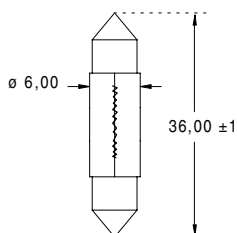

A5/29

**NAVETTE**  
Ø 6 x 36 mm - Festoon lamp

CODE STOCK PART NUMBER	RÉFÉRENCE	VOLTS	mA	WATTS	DURÉE DE VIE AC LIFE
120760	<b>S 6435</b>	6	500	3	1 000
120762	<b>S 76448</b>	12	100	1,2	500
120765	<b>S 6439</b>	12	250	3	1 000
120766	<b>S 76414</b>	12	250	3	3 000
120800	<b>S 6366</b>	24	83	2	1 000
120805	<b>S 6367</b>	24	125	3	1 000
120806	<b>S 6368</b>	28	72	2	1 000
120807	<b>S 6369</b>	28	107	3	1 000
120768	<b>S 6373</b>	30	100	3	1 000
120808	<b>S 6371</b>	36	83	3	1 000
120810	<b>S 6370</b>	48	63	3	1 000
120815	<b>S 6372</b>	60	50	3	1 000

A5/30

**NAVETTE**  
Ø 6 x 39 mm - Festoon lamp

CODE STOCK PART NUMBER	RÉFÉRENCE	VOLTS	mA	WATTS	DURÉE DE VIE AC LIFE	COULEUR COLOR
120900	<b>S 6280</b>	6	500	3	1 000	
120905	<b>S 6282</b>	12	100	1,2	1 000	
120907	<b>S 6284</b>	12	250	3	1 000	
120908	<b>S 6220</b>	20	100	2	1 000	
120910	<b>S 6286</b>	24	50	1,2	1 000	
120911	<b>S 6287</b>	24	83	2	1 000	
120912	<b>S 6288</b>	24	125	3	1 000	
120913	<b>S 6288R</b>	24	125	3		ROUGE/RED
120914	<b>S 6288G</b>	24	125	3		VERT/GREEN
120915	<b>S 6290</b>	28	70	2	1 000	
120917	<b>S 6292</b>	36	85	3	1 000	
120919	<b>S 6294</b>	48	60	3	1 000	
120922	<b>S 6296</b>	60	50	3	1 000	