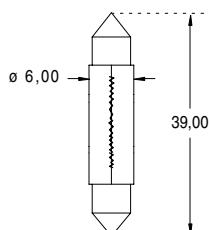

A5/29

**NAVETTE**  
Ø 6 x 36 mm - Festoon lamp

CODE STOCK PART NUMBER	RÉFÉRENCE	VOLTS	mA	WATTS	DURÉE DE VIE AC LIFE
120760	<b>S 6435</b>	6	500	3	1 000
120762	<b>S 76448</b>	12	100	1,2	500
120765	<b>S 6439</b>	12	250	3	1 000
120766	<b>S 76414</b>	12	250	3	3 000
120800	<b>S 6366</b>	24	83	2	1 000
120805	<b>S 6367</b>	24	125	3	1 000
120806	<b>S 6368</b>	28	72	2	1 000
120807	<b>S 6369</b>	28	107	3	1 000
120768	<b>S 6373</b>	30	100	3	1 000
120808	<b>S 6371</b>	36	83	3	1 000
120810	<b>S 6370</b>	48	63	3	1 000
120815	<b>S 6372</b>	60	50	3	1 000

A5/30

**NAVETTE**  
Ø 6 x 39 mm - Festoon lamp

CODE STOCK PART NUMBER	RÉFÉRENCE	VOLTS	mA	WATTS	DURÉE DE VIE AC LIFE	COULEUR COLOR
120900	<b>S 6280</b>	6	500	3	1 000	
120905	<b>S 6282</b>	12	100	1,2	1 000	
120907	<b>S 6284</b>	12	250	3	1 000	
120908	<b>S 6220</b>	20	100	2	1 000	
120910	<b>S 6286</b>	24	50	1,2	1 000	
120911	<b>S 6287</b>	24	83	2	1 000	
120912	<b>S 6288</b>	24	125	3	1 000	
120913	<b>S 6288R</b>	24	125	3		ROUGE/RED
120914	<b>S 6288G</b>	24	125	3		VERT/GREEN
120915	<b>S 6290</b>	28	70	2	1 000	
120917	<b>S 6292</b>	36	85	3	1 000	
120919	<b>S 6294</b>	48	60	3	1 000	
120922	<b>S 6296</b>	60	50	3	1 000	