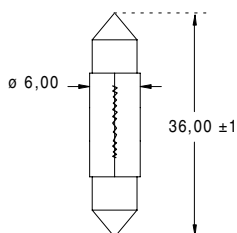

**A5/29**

**NAVETTE**  
Ø 6 x 36 mm - Festoon lamp

CODE STOCK PART NUMBER	RÉFÉRENCE	VOLTS	mA	WATTS	DURÉE DE VIE AC LIFE
120760	<b>S 6435</b>	6	500	3	1 000
120762	<b>S 76448</b>	12	100	1,2	500
120765	<b>S 6439</b>	12	250	3	1 000
120766	<b>S 76414</b>	12	250	3	3 000
120800	<b>S 6366</b>	24	83	2	1 000
120805	<b>S 6367</b>	24	125	3	1 000
120806	<b>S 6368</b>	28	72	2	1 000
120807	<b>S 6369</b>	28	107	3	1 000
120768	<b>S 6373</b>	30	100	3	1 000
120808	<b>S 6371</b>	36	83	3	1 000
120810	<b>S 6370</b>	48	63	3	1 000
120815	<b>S 6372</b>	60	50	3	1 000

**A5/30**

**NAVETTE**  
Ø 6 x 39 mm - Festoon lamp

CODE STOCK PART NUMBER	RÉFÉRENCE	VOLTS	mA	WATTS	DURÉE DE VIE AC LIFE	COULEUR COLOR
120900	<b>S 6280</b>	6	500	3	1 000	
120905	<b>S 6282</b>	12	100	1,2	1 000	
120907	<b>S 6284</b>	12	250	3	1 000	
120908	<b>S 6220</b>	20	100	2	1 000	
120910	<b>S 6286</b>	24	50	1,2	1 000	
120911	<b>S 6287</b>	24	83	2	1 000	
120912	<b>S 6288</b>	24	125	3	1 000	
120913	<b>S 6288R</b>	24	125	3		ROUGE/RED
120914	<b>S 6288G</b>	24	125	3		VERT/GREEN
120915	<b>S 6290</b>	28	70	2	1 000	
120917	<b>S 6292</b>	36	85	3	1 000	
120919	<b>S 6294</b>	48	60	3	1 000	
120922	<b>S 6296</b>	60	50	3	1 000	