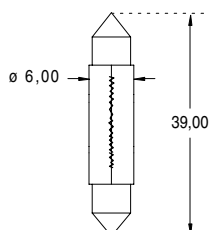

**A5/29**

**NAVETTE**  
Ø 6 x 36 mm - Festoon lamp

CODE STOCK PART NUMBER	RÉFÉRENCE	VOLTS	mA	WATTS	DURÉE DE VIE AC LIFE
120760	<b>S 6435</b>	6	500	3	1 000
120762	<b>S 76448</b>	12	100	1,2	500
120765	<b>S 6439</b>	12	250	3	1 000
120766	<b>S 76414</b>	12	250	3	3 000
120800	<b>S 6366</b>	24	83	2	1 000
120805	<b>S 6367</b>	24	125	3	1 000
120806	<b>S 6368</b>	28	72	2	1 000
120807	<b>S 6369</b>	28	107	3	1 000
120768	<b>S 6373</b>	30	100	3	1 000
120808	<b>S 6371</b>	36	83	3	1 000
120810	<b>S 6370</b>	48	63	3	1 000
120815	<b>S 6372</b>	60	50	3	1 000

**A5/30**

**NAVETTE**  
Ø 6 x 39 mm - Festoon lamp

CODE STOCK PART NUMBER	RÉFÉRENCE	VOLTS	mA	WATTS	DURÉE DE VIE AC LIFE	COULEUR COLOR
120900	<b>S 6280</b>	6	500	3	1 000	
120905	<b>S 6282</b>	12	100	1,2	1 000	
120907	<b>S 6284</b>	12	250	3	1 000	
120908	<b>S 6220</b>	20	100	2	1 000	
120910	<b>S 6286</b>	24	50	1,2	1 000	
120911	<b>S 6287</b>	24	83	2	1 000	
120912	<b>S 6288</b>	24	125	3	1 000	
120913	<b>S 6288R</b>	24	125	3		ROUGE/RED
120914	<b>S 6288G</b>	24	125	3		VERT/GREEN
120915	<b>S 6290</b>	28	70	2	1 000	
120917	<b>S 6292</b>	36	85	3	1 000	
120919	<b>S 6294</b>	48	60	3	1 000	
120922	<b>S 6296</b>	60	50	3	1 000	