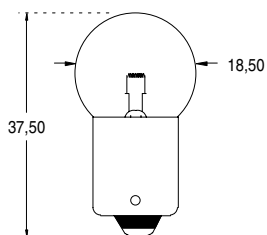

A5/6

BA15S LAMPE GRAISSEUR
Ø 18 x 37 mm - Tail lamp

CODE STOCK PART NUMBER	RÉFÉRENCE	VOLTS	WATTS
122190	A 15000	2,5	2
122200	A 15002	6	3
122215	A 15006	6	5
122220	A 15001	6	10
122225	A 15630	6	15
122230	A 15004	12	3
122235	A 15007	12	5
122240	A 15008	12	10
122245	A 15631	12	15
122250	A 15627	24	5
122255	A 15637	24	10
122260	A 15639	24	15
122193	A 15042	42	5

GAMME EUROPÉENNE - NORME "E" / European Range - "E" Standard

122191	A 14023 FL	6	10
122236	A 5007 FL	12	5
122192	A 14025 FL	12	10
122223	A 5627 FL	24	5
122256	A 14052 FL	24	10