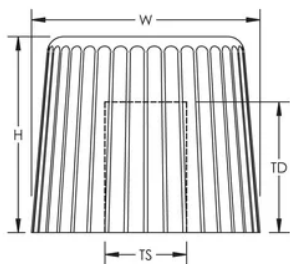

### CARACTÉRISTIQUES DU PRODUIT

---

Article Number: 560810

Material: Polystyrène

Temperature: 80 °C Max

Flammability Rating: UL® 94HB

Thread Size: M6

Thread Depth: 8 mm

Height: 12 mm

Width: 14 mm

Unit Weight: 0.001 kg

## DIAGRAMS