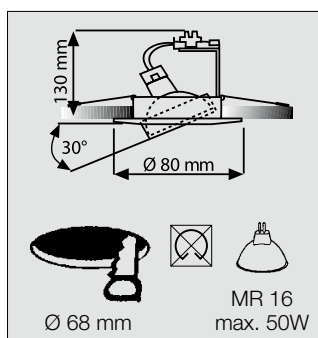

"MES spot encastré rond fixe 50W Gu5