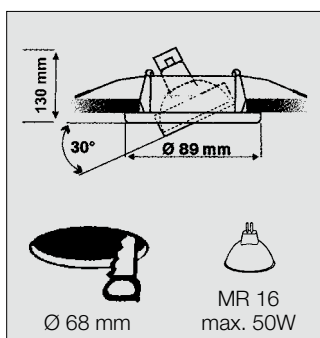

"MES spot encastré rond fixe 50W Gu5