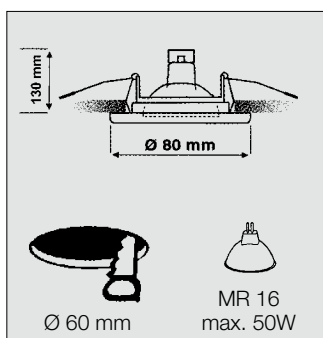

"MES spot encastré rond fixe 50W Gu5