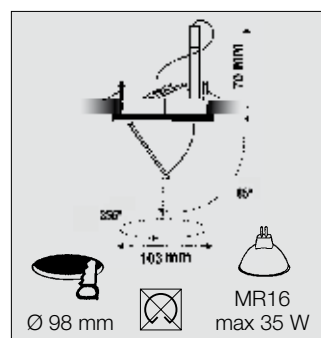

Les spots encastrés peuvent être munis d'un bornier de raccordement clipsable avec serre-câble (réf. DES 55002 à commander séparément, voir p. 28).

La série DES est aussi appropriée pour la lampe à halogène 220 V avec douille GU10. La réf. DES 55003 est à commander séparément, celle-ci comprend un bornier de raccordement clipsable avec serre-câble, et une douille avec des fils de 160 mm (voir p. 28).

Spot encastré à halogène TBT pour lampe dichroïque 12 V/20-50 Watts. Inclinable (métal injecté).

Couleurs:

1. blanc
4. chrome
5. métal brossé
9. chrome mat

DES-5536•

(\*) choisir la couleur

Spot encastré à halogène TBT pour lampe dichroïque 12 V/20-50 Watts, exécution orientable (à 180°) en métal injecté. Montage de la lampe sans ressort, montage aisé.

Couleurs:

1. blanc
3. or
4. chrome
5. métal brossé
9. chrome mat

DES-5550•

(\*) choisir la couleur

Spot encastré à halogène TBT pour lampe dichroïque 12 V/35 Watts, exécution en aluminium injecté. Montage de la lampe sans ressort. Excellente orientabilité. Inclinable à 85° - orientable sur 355°.

Référence	
DES-55361	blanc
DES-55363	or
DES-55364	chrome
DES-55365	métal brossé
DES-55369	chrome mat

Référence	
DES-55501	blanc
DES-55505	métal brossé

Spot encastré fixe rond 12V 50W MR16 78mm blanc IP20 montage Ø62