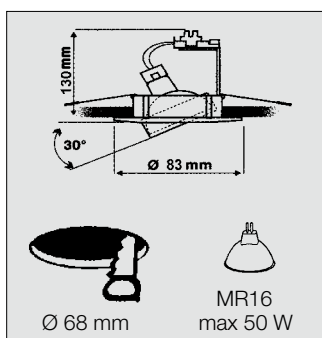

Couleurs:

1. blanc
3. or
4. chrome
5. métal brossé
9. chrome mat

DES-5550•

(\*) choisir la couleur

Spot encastré à halogène TBT pour lampe dichroïque 12 V/35 Watts, exécution en aluminium injecté. Montage de la lampe sans ressort. Excellente orientabilité. Inclinable à 85° - orientable sur 355°.

Référence	
DES-55361	blanc
DES-55363	or
DES-55364	chrome
DES-55365	métal brossé
DES-55369	chrome mat

Référence	
DES-55501	blanc
DES-55505	métal brossé

Spot encastré fixe rond 12V 50W MR16 78mm blanc IP20 montage Ø62