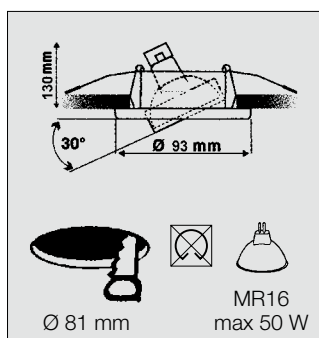

Couleurs:

1. blanc
3. or
4. chrome
5. métal brossé
9. chrome mat

DES-5550•

(\*) choisir la couleur

Spot encastré à halogène TBT pour lampe dichroïque 12 V/35 Watts, exécution en aluminium injecté. Montage de la lampe sans ressort. Excellente orientabilité. Inclinable à 85° - orientable sur 355°.

Référence	
DES-55361	blanc
DES-55363	or
DES-55364	chrome
DES-55365	métal brossé
DES-55369	chrome mat

Référence	
DES-55501	blanc
DES-55505	métal brossé

Spot encastré fixe rond 12V 50W MR16 78mm blanc IP20 montage Ø62