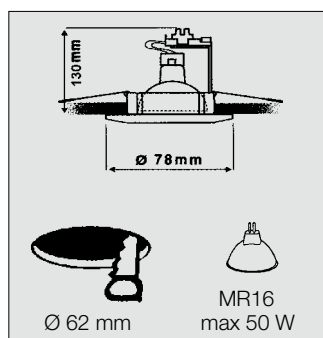

Couleurs:

1. blanc
3. or
4. chrome
5. métal brossé
9. chrome mat

DES-5550•

(\*) choisir la couleur

Spot encastré à halogène TBT pour lampe dichroïque 12 V/35 Watts, exécution en aluminium injecté. Montage de la lampe sans ressort. Excellente orientabilité. Inclinable à 85° - orientable sur 355°.

Référence	
DES-55361	blanc
DES-55363	or
DES-55364	chrome
DES-55365	métal brossé
DES-55369	chrome mat

Référence	
DES-55501	blanc
DES-55505	métal brossé

Spot encastré fixe rond 12V 50W MR16 78mm blanc IP20 montage Ø62